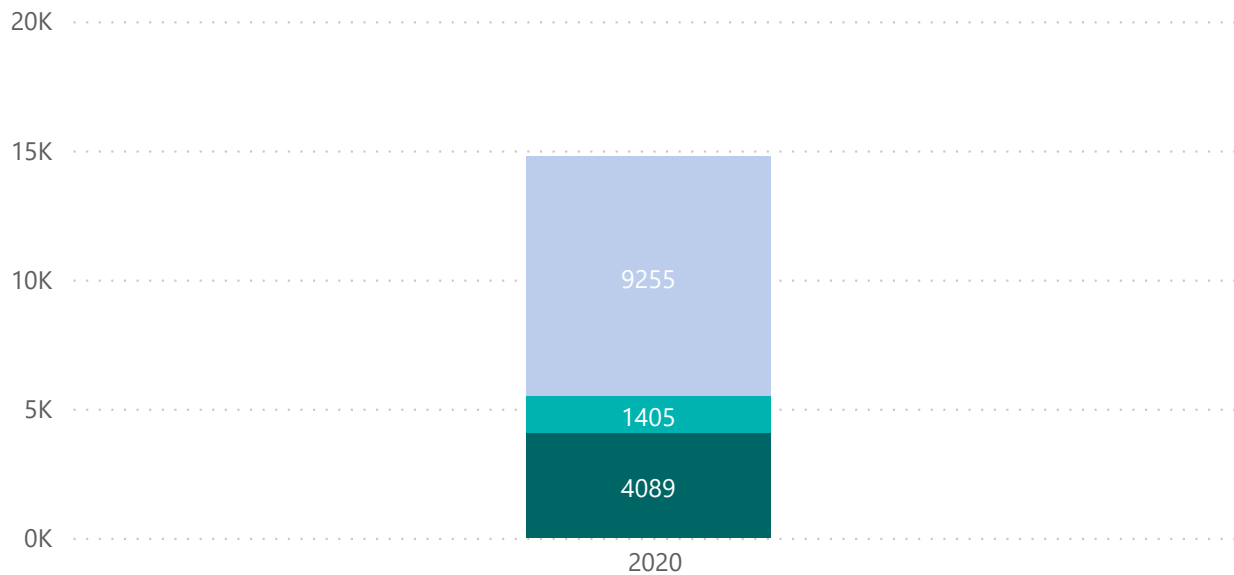

Orientamento

4137

Giorni di apertura

28.159

Ore

142

Opertori al giorno

● 2020

Utenti

8.195

Nuovi Utenti

473.362

Interventi

● uomini ● donne ● transgender

GENERE

2020

15.676

Utenti

8.195

Nuovi Utenti

473.362

Interventi

● Italiani ● Comunitari ● Extra Comunitari

PROVENIENZA

2020

15.676

Utenti

8.195

Nuovi Utenti

473.362

Interventi

● 18-29 ● 30-39 ● 40-49 ● 50-59 ● Over 60