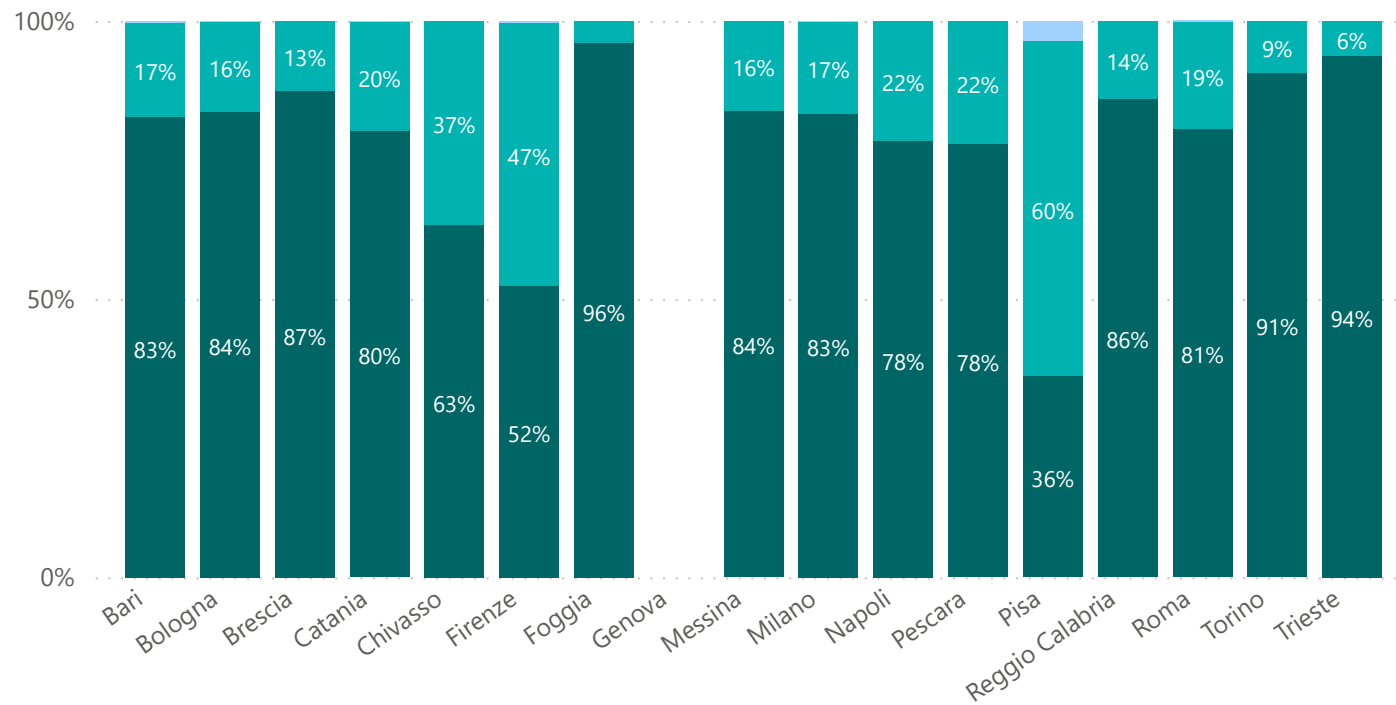

● 18-29 ● 30-39 ● 40-49 ● 50-59 ● Over 60

● Nuovi Utenti ● Vecchi Utenti

2019

22.386

Utenti

12.973

Nuovi Utenti

519.007

Interventi

● uomini ● donne ● transgender

GENERE

2019

22.386

Utenti

12.973

Nuovi Utenti