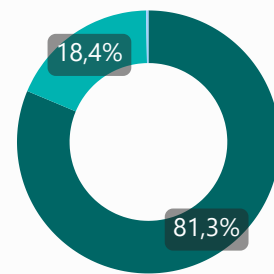

Interventi

1.959.341

Bassa Soglia

413.854

Orientamento

25298

Giorni di apertura

156.481

Ore

757

Opertori al giorno

● 2016 ● 2017 ● 2018 ● 2019 ● 2020

2016
2017
2018
2019
2020

© 2021 TomTom, © 2021 Microsoft Corporation

● uomini ● donne ● trans

● Italiani ● Comunitari ● Extra UE

● 18-29 ● 30-39 ● 40-49 ● 50-59 ● Over 60

● Nuovi Utenti ● Vecchi Utenti

107.558
Utenti

59.045
Nuovi Utenti

2.373.195
Interventi

- 2016
- 2017
- 2018
- 2019
- 2020

● uomini ● donne ● transgender

GENERE