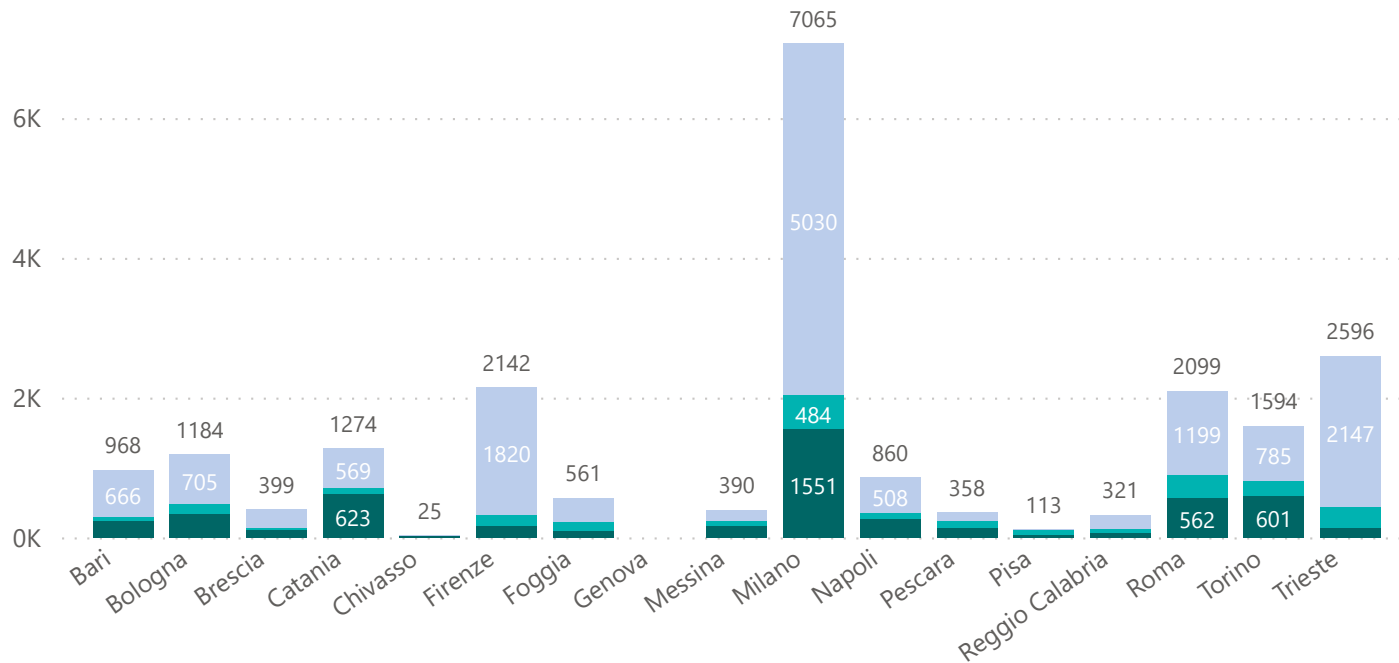

● 18-29 ● 30-39 ● 40-49 ● 50-59 ● Over 60

● Nuovi Utenti ● Vecchi Utenti

2019

22.386

Utenti

12.973

Nuovi Utenti

519.007

Interventi

● uomini ● donne ● transgender

GENERE

2019

22.386

Utenti

12.973

Nuovi Utenti

519.007

Interventi

● Italiani ● Comunitari ● Extra Comunitari

PROVENIENZA

2019

22.386

Utenti

12.973

Nuovi Utenti

519.007

Interventi

● 18-29 ● 30-39 ● 40-49 ● 50-59 ● Over 60

2019

ETA'

2020

15.676