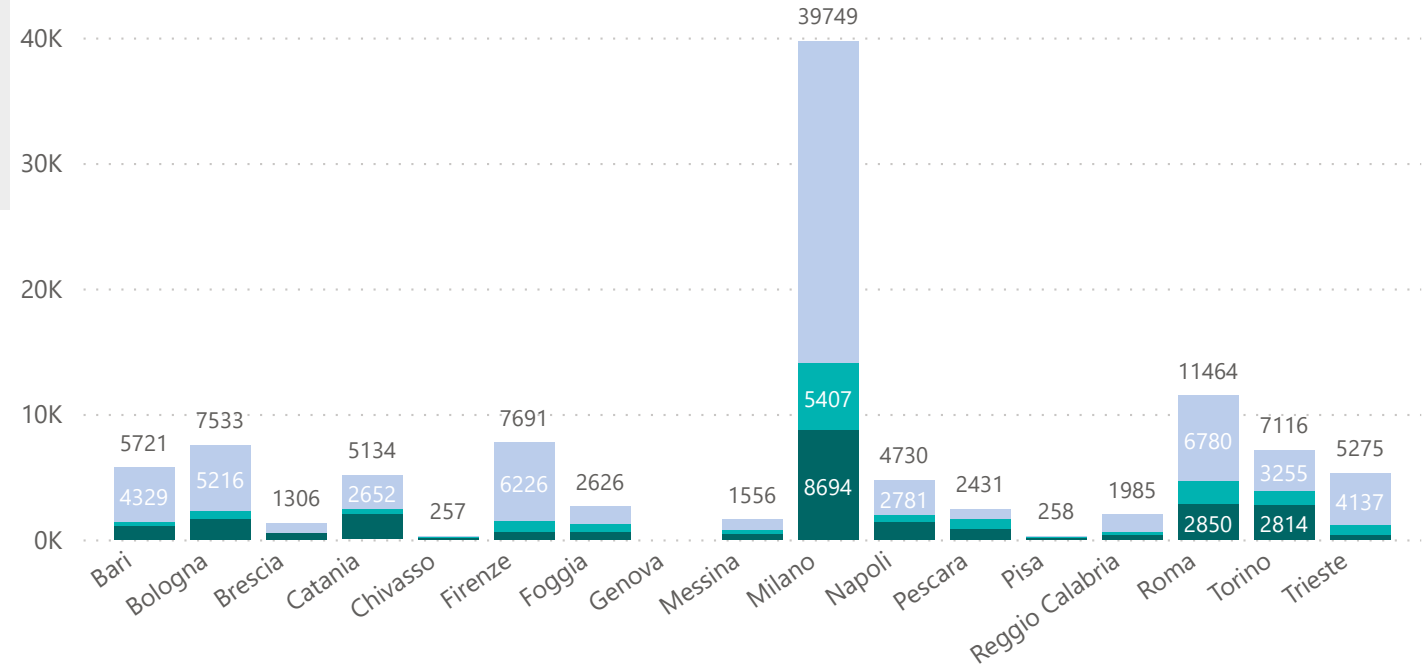

● 18-29 ● 30-39 ● 40-49 ● 50-59 ● Over 60

● Nuovi Utenti ● Vecchi Utenti

107.558
Utenti

59.045
Nuovi Utenti

2.373.195
Interventi

- 2016
- 2017
- 2018
- 2019
- 2020

● uomini ● donne ● transgender

GENERE

107.558

Utenti

59.045

Nuovi Utenti

2.373.195

Interventi

- 2016
- 2017
- 2018
- 2019
- 2020

● Italiani ● Comunitari ● Extra Comunitari

PROVENIENZA

107.558

Utenti

59.045

Nuovi Utenti

2.373.195

Interventi

- 2016
- 2017
- 2018
- 2019
- 2020

● 18-29 ● 30-39 ● 40-49 ● 50-59 ● Over 60

ETA'

2019

22.386

Utenti

308.009

Ingressi

519.007