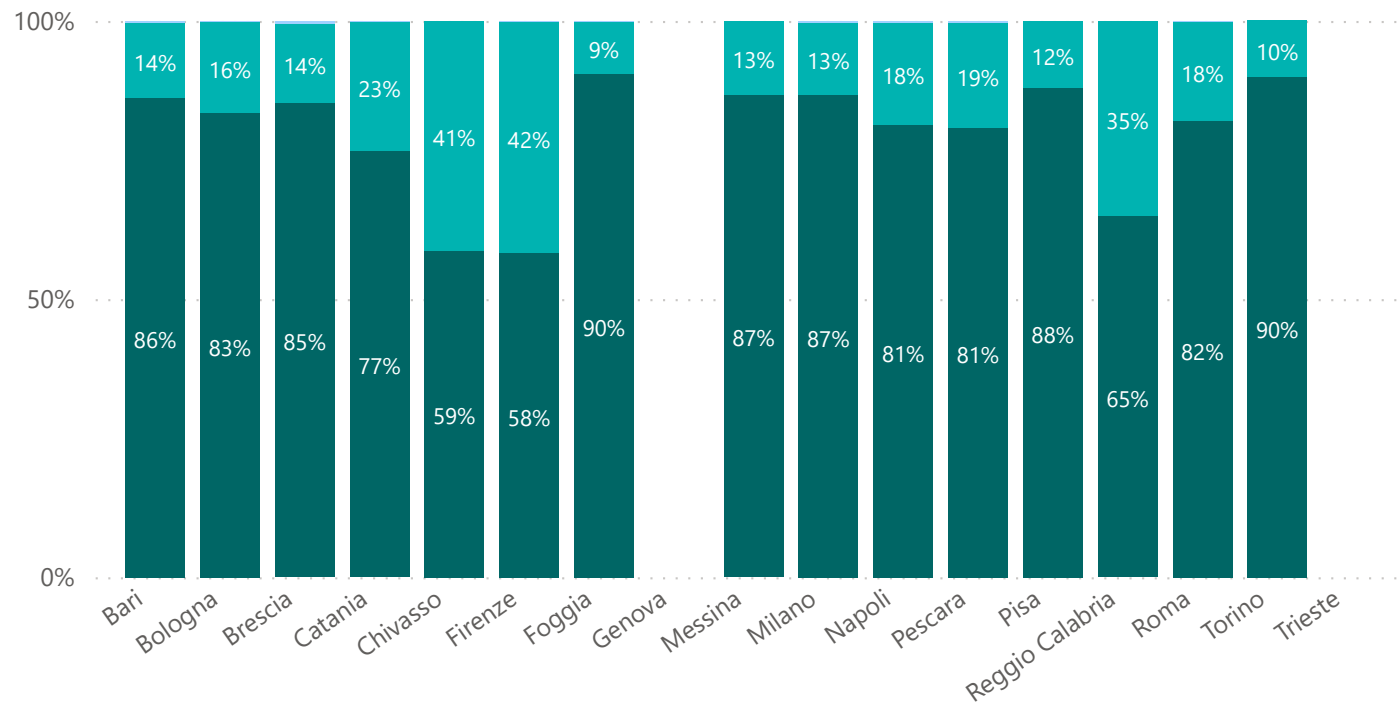

Orientamento

4137

Giorni di apertura

28.159

Ore

142

Opertori al giorno

● 2020

Utenti

8.195

Nuovi Utenti

473.362

Interventi

● uomini ● donne ● transgender

GENERE

2020

15.676

Utenti

8.195

Nuovi Utenti

473.362

Interventi

● Italiani ● Comunitari ● Extra Comunitari

PROVENIENZA

2020

15.676

Utenti

8.195

Nuovi Utenti

473.362

Interventi

● 18-29 ● 30-39 ● 40-49 ● 50-59 ● Over 60