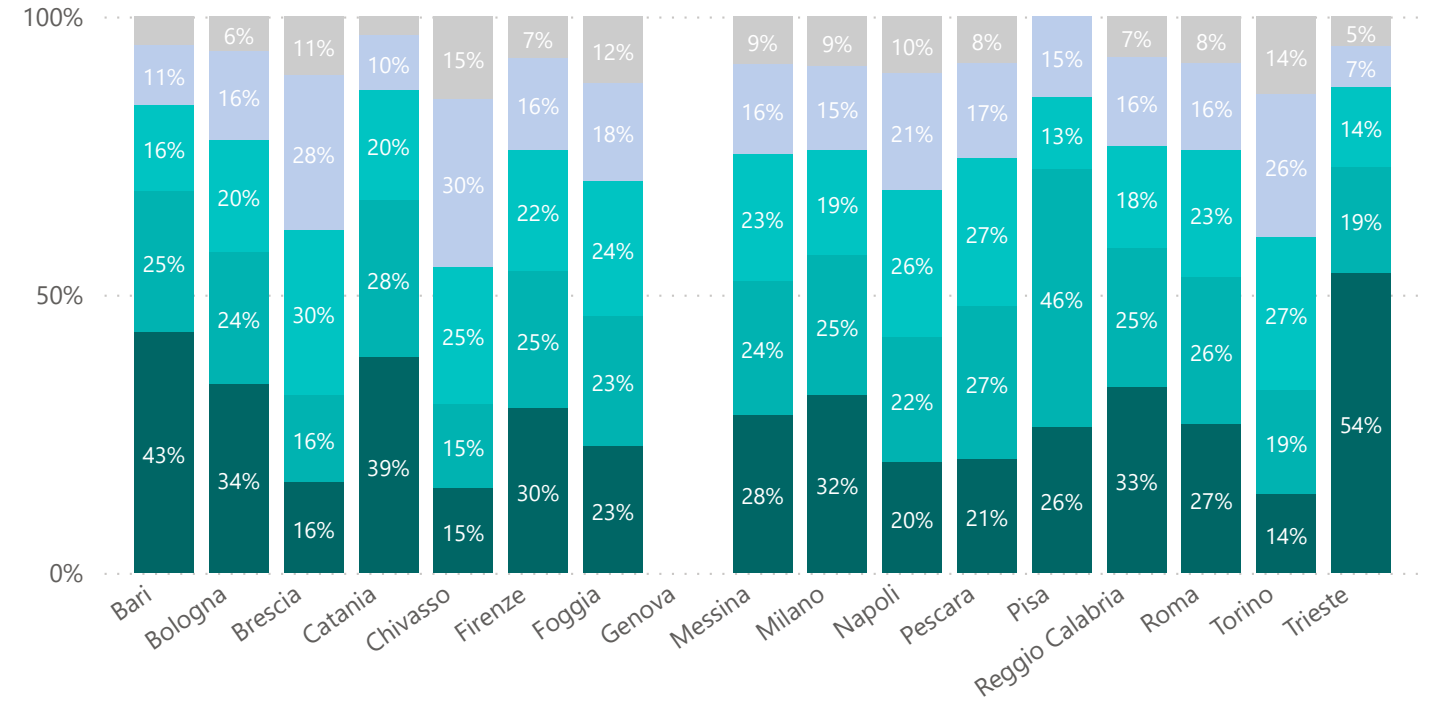

107.558

Utenti

59.045

Nuovi Utenti

2.373.195

Interventi

- 2016
- 2017
- 2018
- 2019
- 2020

● Italiani ● Comunitari ● Extra Comunitari

PROVENIENZA

107.558

Utenti

59.045

Nuovi Utenti

2.373.195

Interventi

- 2016
- 2017
- 2018
- 2019
- 2020

● 18-29 ● 30-39 ● 40-49 ● 50-59 ● Over 60

ETA'

2019

22.386

Utenti

308.009

Ingressi

519.007

Interventi

417.388

Bassa Soglia

101.619

Orientamento

7034

Giorni di apertura

43.441