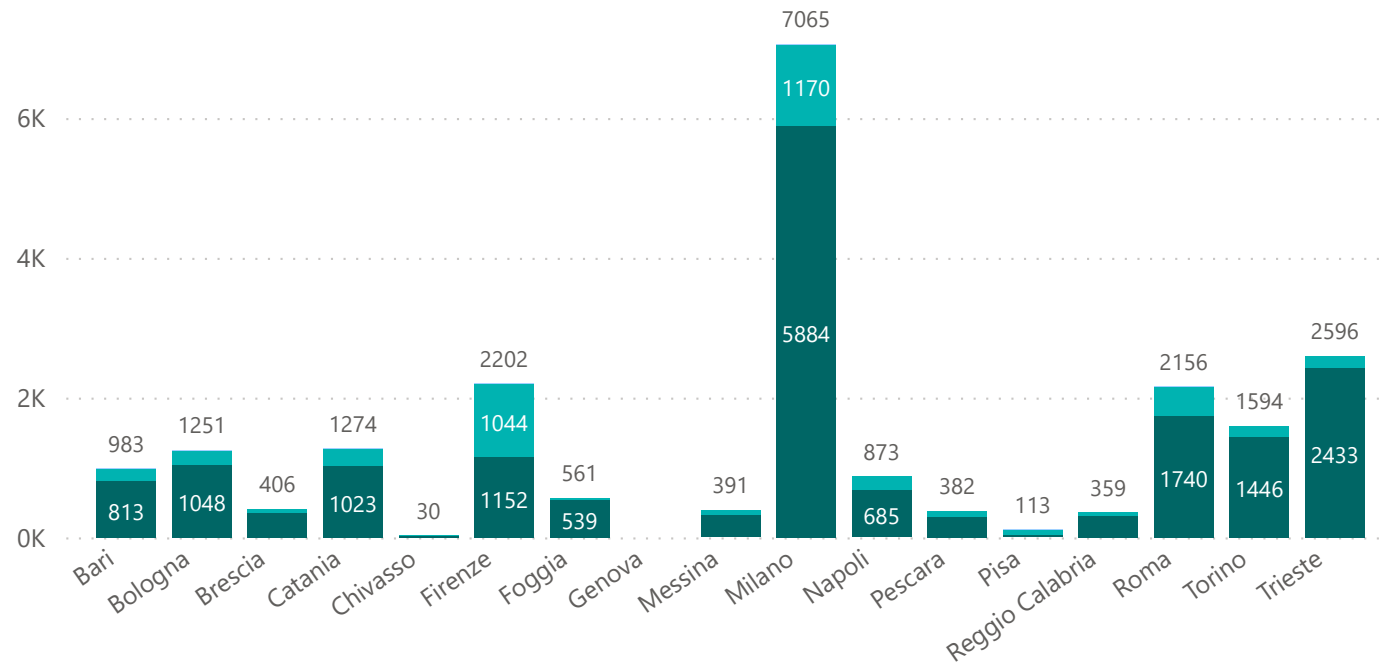

● 18-29 ● 30-39 ● 40-49 ● 50-59 ● Over 60

● Nuovi Utenti ● Vecchi Utenti

2019

22.386

Utenti

12.973

Nuovi Utenti

519.007

Interventi

● uomini ● donne ● transgender

GENERE

2019

22.386

Utenti

12.973

Nuovi Utenti

519.007

Interventi

● Italiani ● Comunitari ● Extra Comunitari

PROVENIENZA

2019

22.386

Utenti

12.973

Orientamento

4137

Giorni di apertura

28.159

Ore

142

Opertori al giorno

● 2020