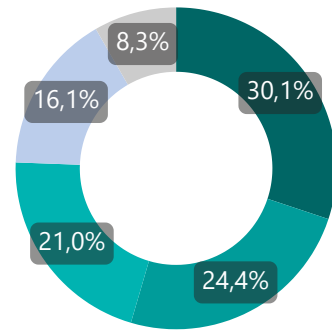

● 18-29 ● 30-39 ● 40-49 ● 50-59 ● Over 60

● Nuovi Utenti ● Vecchi Utenti

107.558
Utenti

59.045
Nuovi Utenti

2.373.195
Interventi

- 2016
- 2017
- 2018
- 2019
- 2020

● uomini ● donne ● transgender

GENERE

107.558

Utenti

59.045

Nuovi Utenti

2.373.195

Interventi

- 2016
- 2017
- 2018
- 2019
- 2020

● Italiani ● Comunitari ● Extra Comunitari

PROVENIENZA

107.558

Utenti

59.045

Nuovi Utenti

2.373.195

Interventi

- 2016
- 2017
- 2018
- 2019
- 2020

● 18-29 ● 30-39 ● 40-49 ● 50-59 ● Over 60

ETA'

2019

22.386

Utenti

308.009

Ingressi

519.007