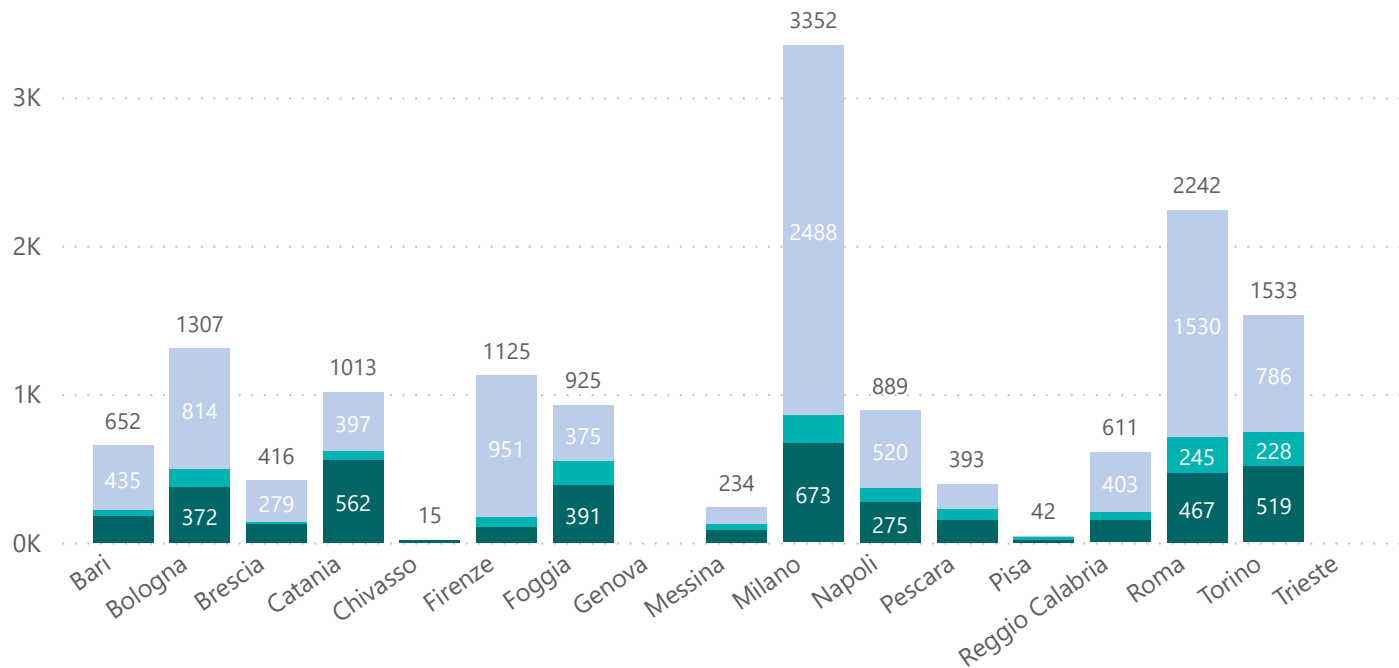

Orientamento

4137

Giorni di apertura

28.159

Ore

142

Opertori al giorno

● 2020

Utenti

8.195

Nuovi Utenti

473.362

Interventi

● uomini ● donne ● transgender

GENERE

2020

15.676

Utenti

8.195

Nuovi Utenti

473.362

Interventi

● Italiani ● Comunitari ● Extra Comunitari

PROVENIENZA

2020

15.676

Utenti

8.195

Nuovi Utenti

473.362

Interventi

● 18-29 ● 30-39 ● 40-49 ● 50-59 ● Over 60