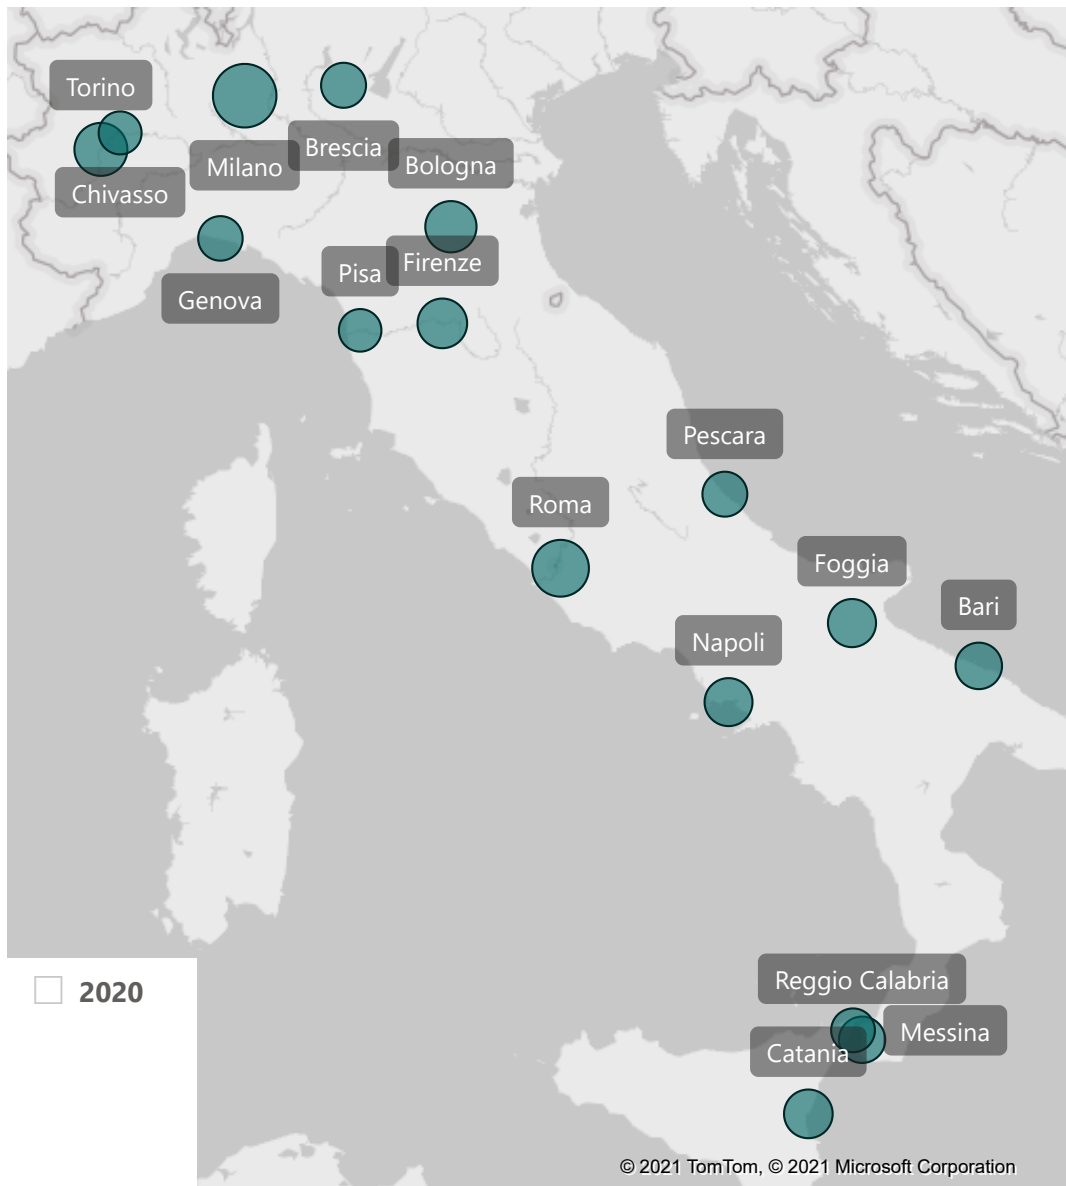

Utenti

140.680

Ingressi

473.362

Interventi

424.493

Bassa Soglia

48.869

Orientamento

4137

Giorni di apertura

28.159

Ore

142

Opertori al giorno

● 2020