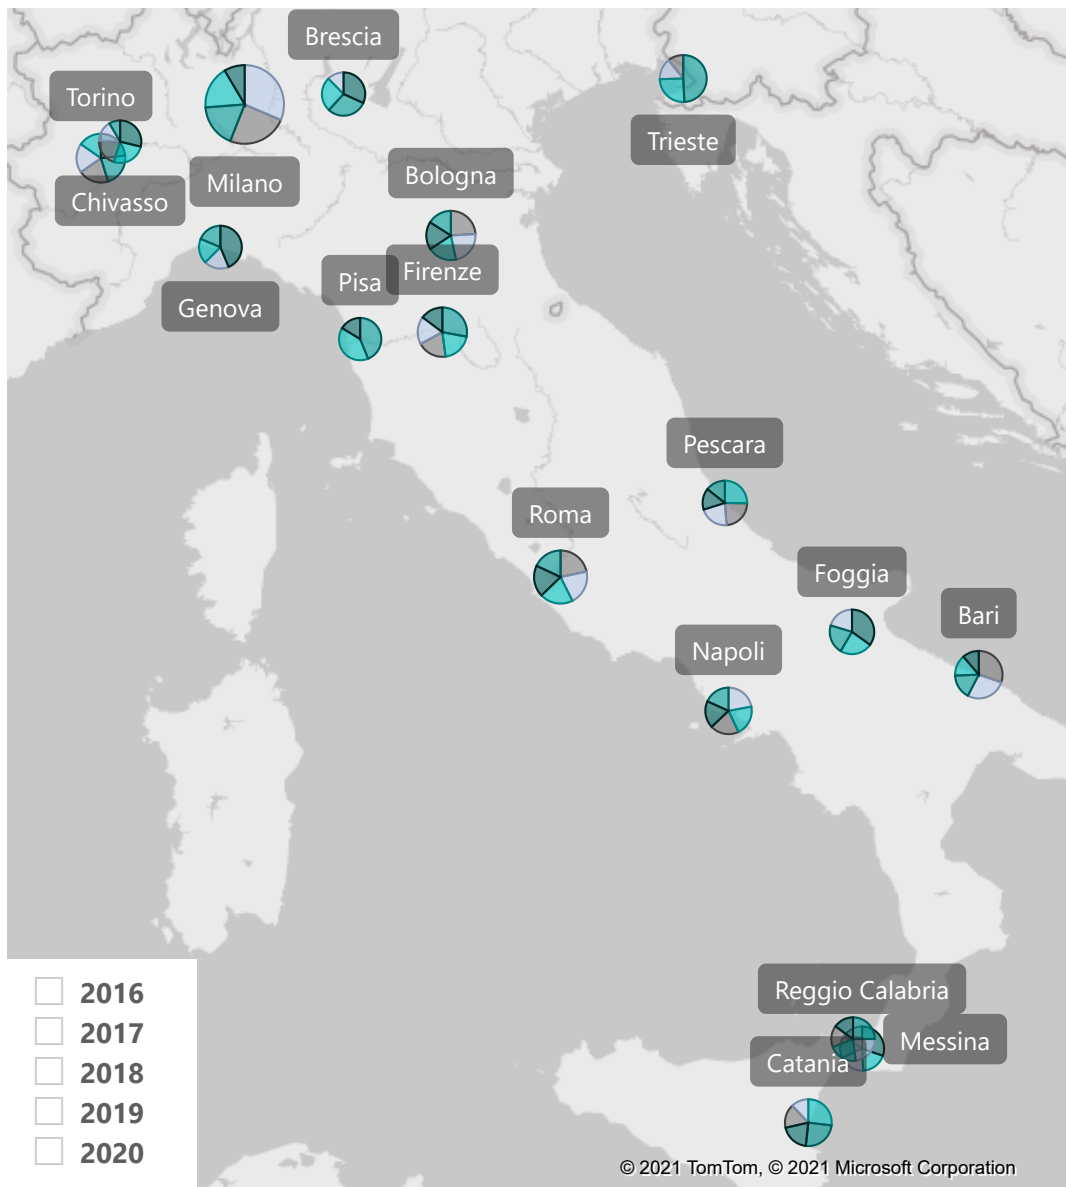

107.558

Utenti

1.025.715

Ingressi

2.373.195

Interventi

1.959.341

Bassa Soglia

413.854

Orientamento

25298

Giorni di apertura

156.481

Ore

757

Opertori al giorno

● 2016 ● 2017 ● 2018 ● 2019 ● 2020

2016
2017
2018
2019
2020

© 2021 TomTom, © 2021 Microsoft Corporation