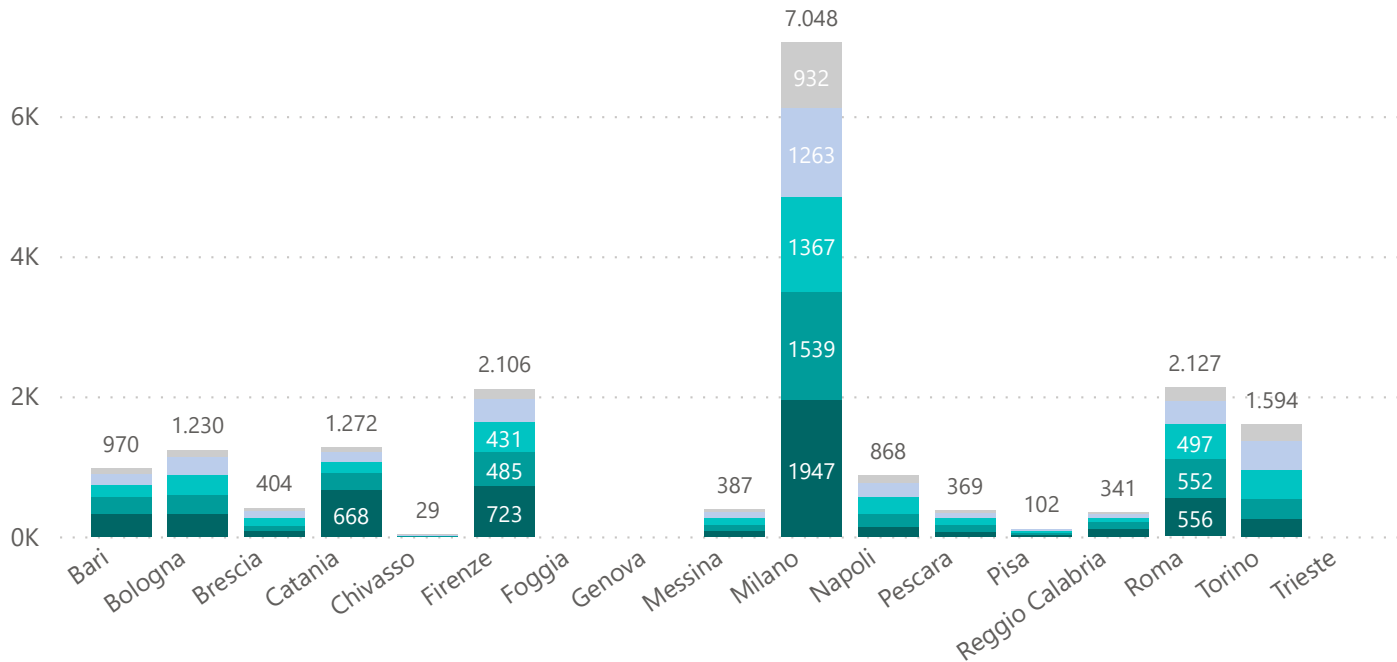

519.007

Interventi

● Italiani ● Comunitari ● Extra Comunitari

PROVENIENZA

2019

22.386

Utenti

12.973

Nuovi Utenti

519.007

Interventi

● 18-29 ● 30-39 ● 40-49 ● 50-59 ● Over 60

2019

ETA'

2020

15.676

Utenti

140.680

Ingressi

473.362

Interventi

424.493

Bassa Soglia

48.869

Orientamento

4137

Giorni di apertura

28.159

Ore

142

Opertori al giorno

● 2020