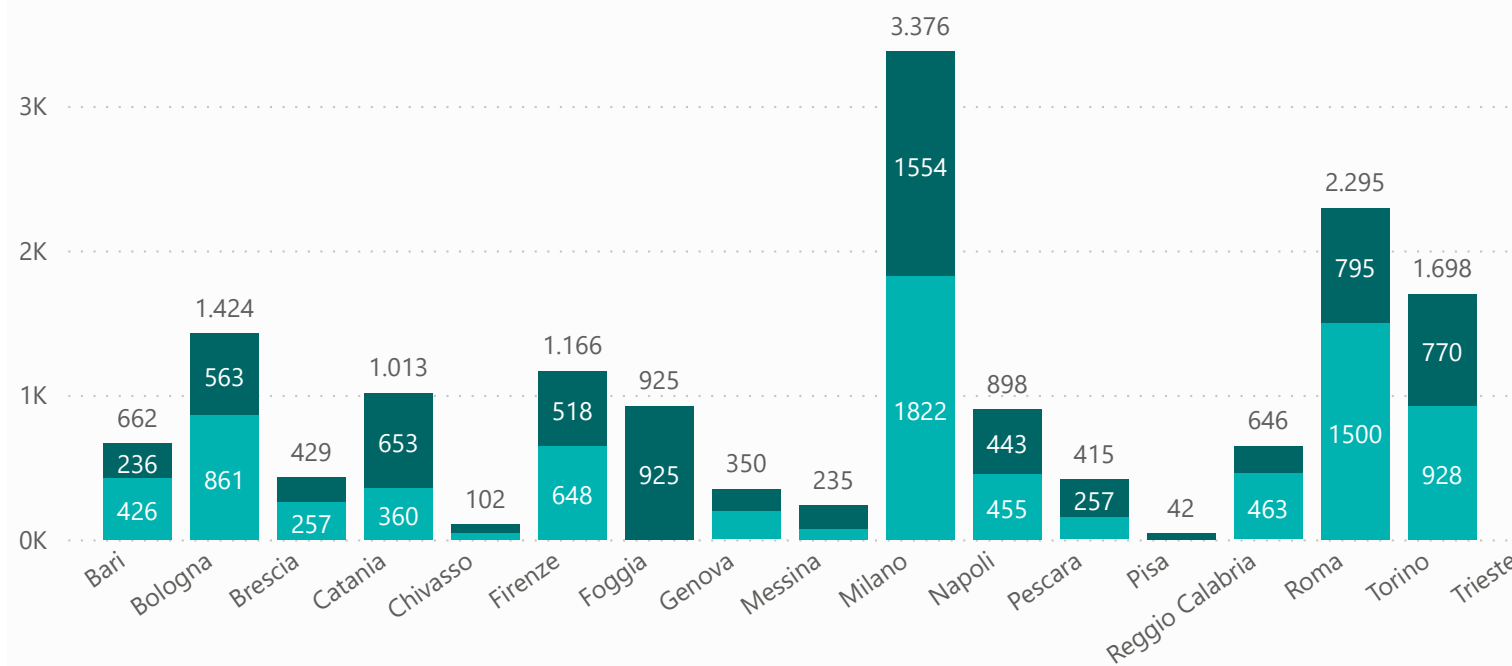

Orientamento

4137

Giorni di apertura

28.159

Ore

142

Opertori al giorno

● 2020

□ 2020

© 2021 TomTom, © 2021 Microsoft Corporation

● uomini ● donne ● trans

● Italiani ● Comunitari ● Extra UE

● 18-29 ● 30-39 ● 40-49 ● 50-59 ● Over 60

● Nuovi Utenti ● Vecchi Utenti

2020

15.676

Utenti

8.195

Nuovi Utenti

473.362

Interventi

● uomini ● donne ● transgender

GENERE

2020

15.676

Utenti

8.195

Nuovi Utenti

473.362

Interventi

● Italiani ● Comunitari ● Extra Comunitari

PROVENIENZA