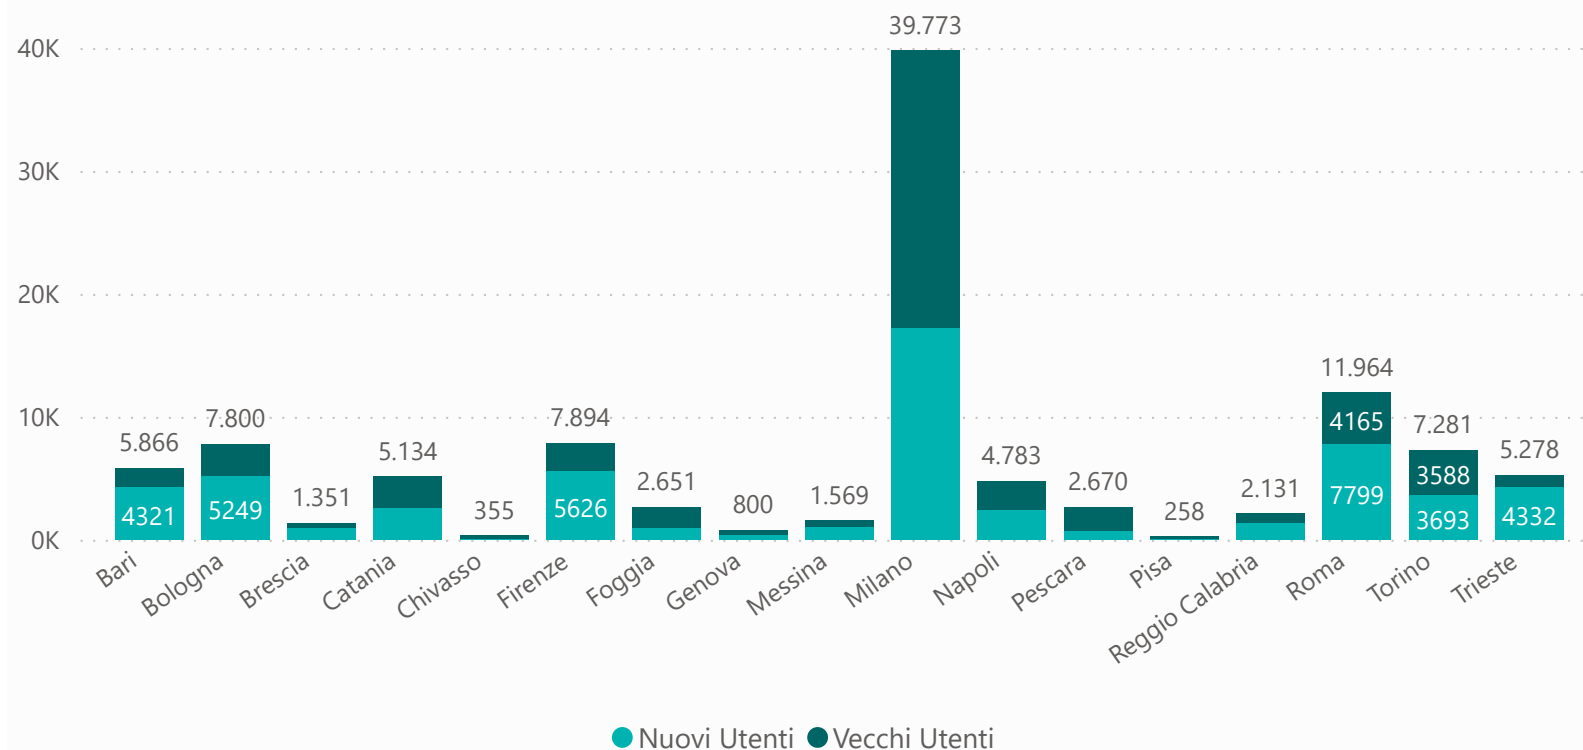

Interventi

1.959.341

Bassa Soglia

413.854

Orientamento

25298

Giorni di apertura

156.481

Ore

757

Opertori al giorno

● 2016 ● 2017 ● 2018 ● 2019 ● 2020

2016
2017
2018
2019
2020

© 2021 TomTom, © 2021 Microsoft Corporation

● uomini ● donne ● trans

● Italiani ● Comunitari ● Extra UE

● 18-29 ● 30-39 ● 40-49 ● 50-59 ● Over 60

● Nuovi Utenti ● Vecchi Utenti

107.558
Utenti

59.045
Nuovi Utenti

2.373.195
Interventi

- 2016
- 2017
- 2018
- 2019
- 2020

● uomini ● donne ● transgender

GENERE

107.558

Utenti

59.045

Nuovi Utenti

2.373.195

Interventi

- 2016
- 2017
- 2018
- 2019
- 2020

● Italiani ● Comunitari ● Extra Comunitari