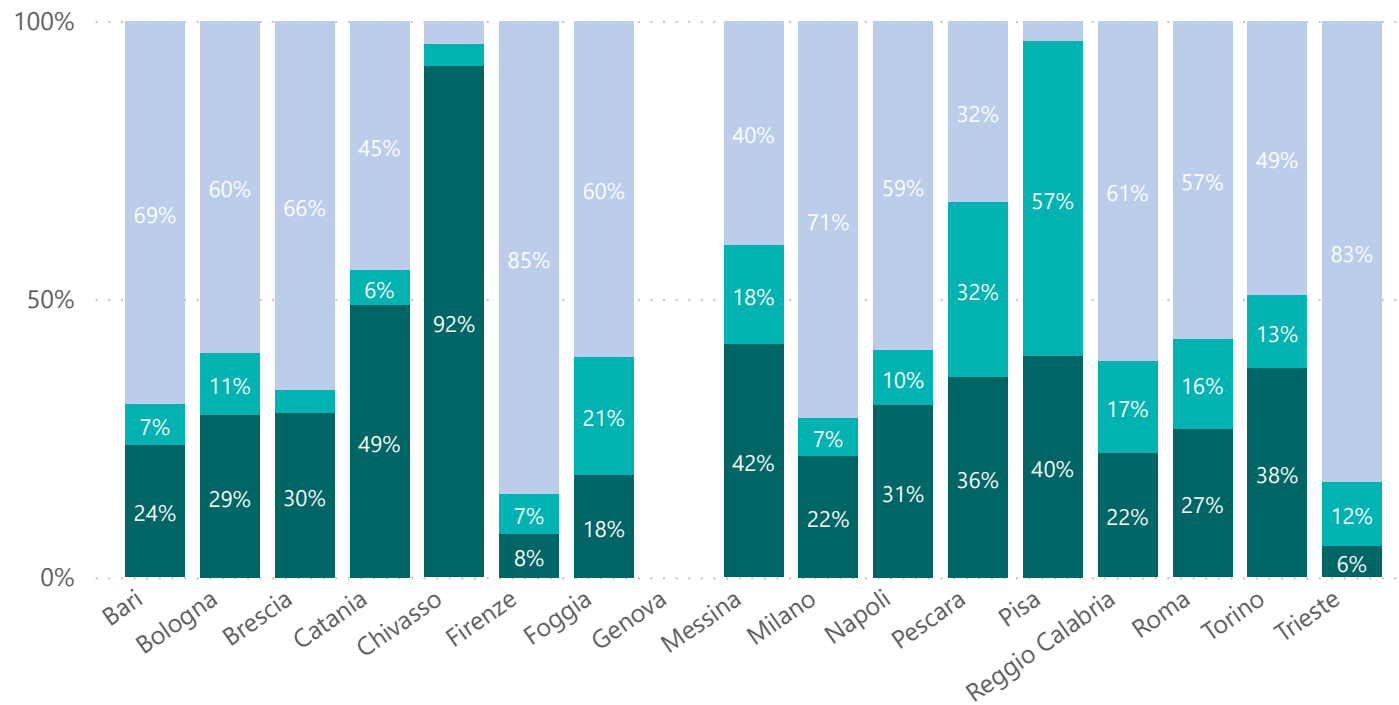

● 18-29 ● 30-39 ● 40-49 ● 50-59 ● Over 60

● Nuovi Utenti ● Vecchi Utenti

2019

22.386

Utenti

12.973

Nuovi Utenti

519.007

Interventi

● uomini ● donne ● transgender

GENERE

2019

22.386

Utenti

12.973

Nuovi Utenti

519.007

Interventi

● Italiani ● Comunitari ● Extra Comunitari

PROVENIENZA

2019

22.386

Utenti

12.973

Nuovi Utenti

519.007

Interventi

● 18-29 ● 30-39 ● 40-49 ● 50-59 ● Over 60

2019

ETA'

2020

15.676