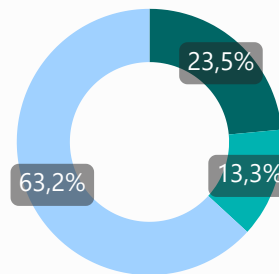

Interventi

1.959.341

Bassa Soglia

413.854

Orientamento

25298

Giorni di apertura

156.481

Ore

757

Opertori al giorno

● 2016 ● 2017 ● 2018 ● 2019 ● 2020

2016
2017
2018
2019
2020

© 2021 TomTom, © 2021 Microsoft Corporation

● uomini ● donne ● trans

● Italiani ● Comunitari ● Extra UE

● 18-29 ● 30-39 ● 40-49 ● 50-59 ● Over 60

● Nuovi Utenti ● Vecchi Utenti

107.558
Utenti

59.045
Nuovi Utenti

2.373.195
Interventi

- 2016
- 2017
- 2018
- 2019
- 2020

● uomini ● donne ● transgender

GENERE