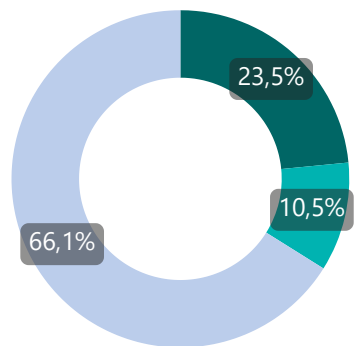

● 18-29 ● 30-39 ● 40-49 ● 50-59 ● Over 60

● Nuovi Utenti ● Vecchi Utenti

2019

22.386

Utenti

12.973

Nuovi Utenti

519.007

Interventi

● uomini ● donne ● transgender

GENERE

2019

22.386

Utenti

12.973

Nuovi Utenti

519.007

Interventi

● Italiani ● Comunitari ● Extra Comunitari

PROVENIENZA

2019

22.386

Utenti

12.973

Nuovi Utenti

519.007

Interventi

● 18-29 ● 30-39 ● 40-49 ● 50-59 ● Over 60

2019

ETA'

2020

15.676