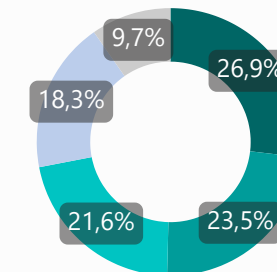

□ 2020

© 2021 TomTom, © 2021 Microsoft Corporation

● uomini ● donne ● trans

● Italiani ● Comunitari ● Extra UE

● 18-29 ● 30-39 ● 40-49 ● 50-59 ● Over 60

● Nuovi Utenti ● Vecchi Utenti

2020

15.676

Utenti

8.195

Nuovi Utenti

473.362

Interventi

● uomini ● donne ● transgender

GENERE

2020