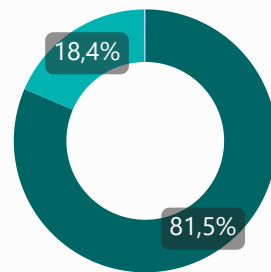

Interventi

417.388

Bassa Soglia

101.619

Orientamento

7034

Giorni di apertura

43.441

Ore

182

Opertori al giorno

● 2019

□ 2019

© 2021 TomTom, © 2021 Microsoft Corporation

● uomini ● donne ● trans

● Italiani ● Comunitari ● Extra UE

● 18-29 ● 30-39 ● 40-49 ● 50-59 ● Over 60

● Nuovi Utenti ● Vecchi Utenti

2019

22.386

Utenti

12.973

Nuovi Utenti

519.007