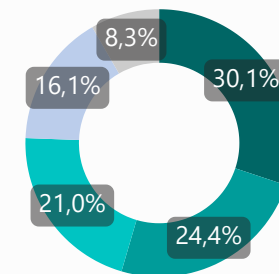

Interventi

1.959.341

Bassa Soglia

413.854

Orientamento

25298

Giorni di apertura

156.481

● 18-29 ● 30-39 ● 40-49 ● 50-59 ● Over 60

● Nuovi Utenti ● Vecchi Utenti

107.558
Utenti

59.045
Nuovi Utenti

2.373.195
Interventi

- 2016
- 2017
- 2018
- 2019
- 2020

● uomini ● donne ● transgender

GENERE