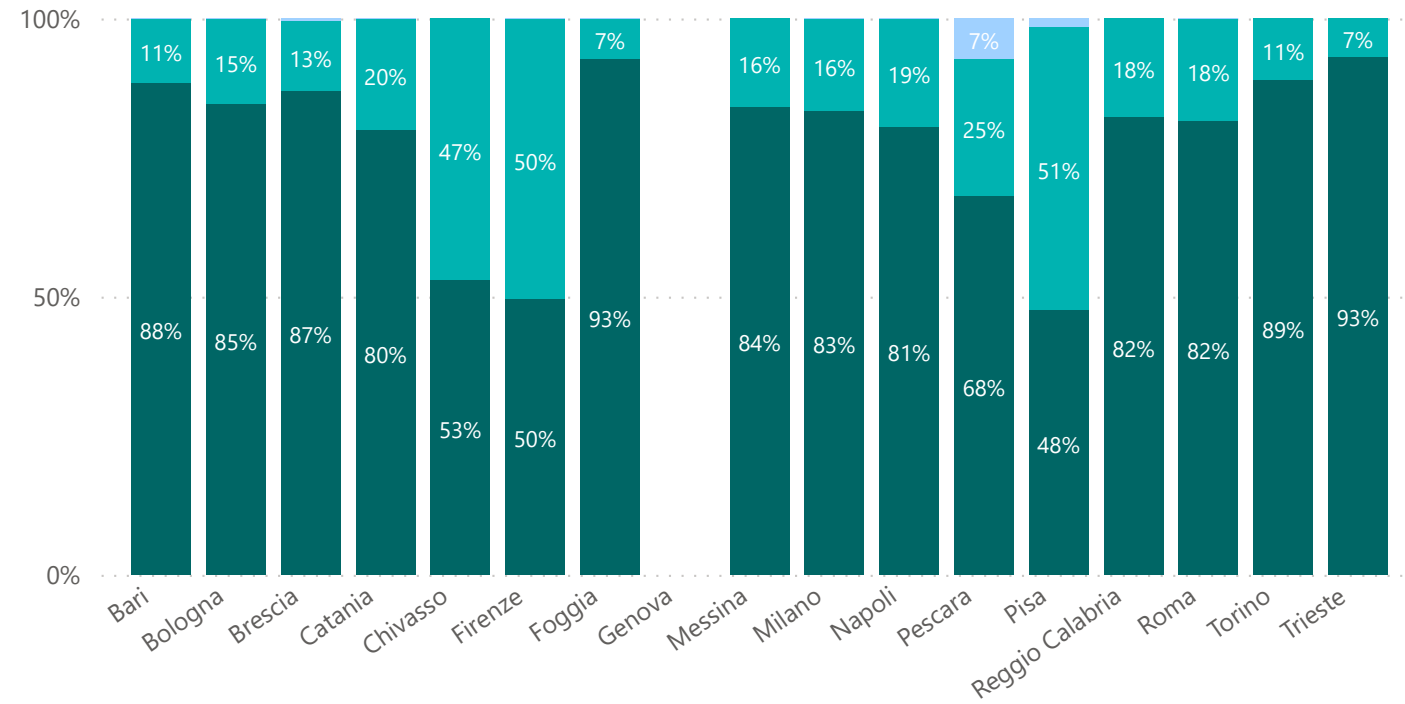

● 18-29 ● 30-39 ● 40-49 ● 50-59 ● Over 60

● Nuovi Utenti ● Vecchi Utenti

107.558
Utenti

59.045
Nuovi Utenti

2.373.195
Interventi

- 2016
- 2017
- 2018
- 2019
- 2020

● uomini ● donne ● transgender

GENERE

107.558

Utenti

59.045

Nuovi Utenti

2.373.195

Interventi

- 2016
- 2017
- 2018
- 2019
- 2020

● Italiani ● Comunitari ● Extra Comunitari