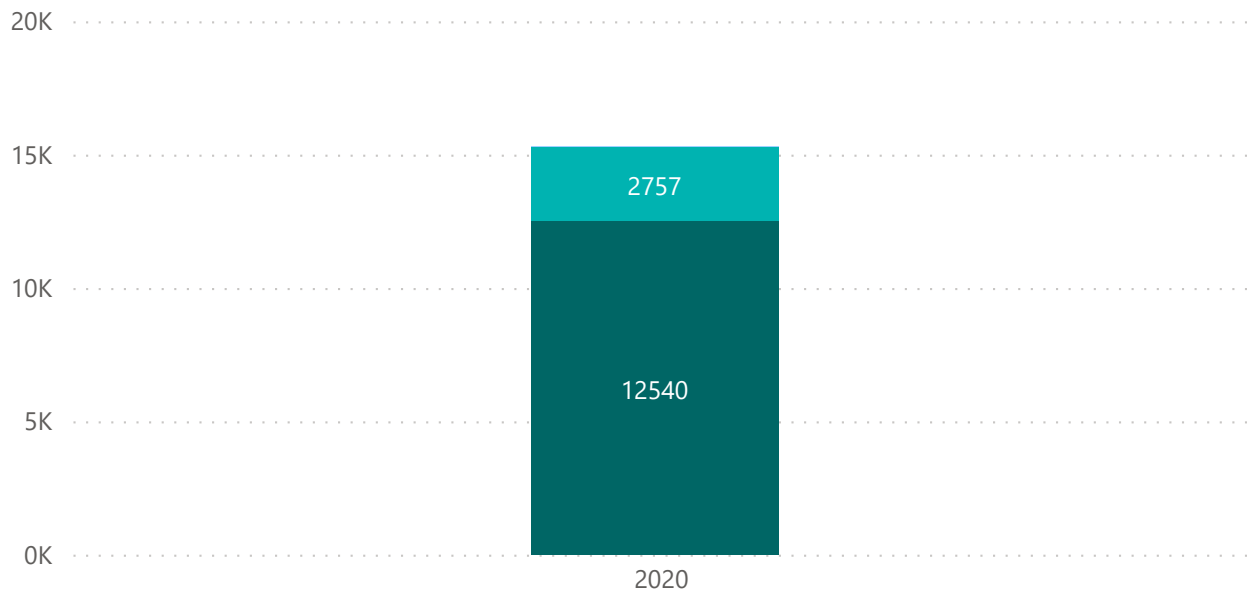

Orientamento

4137

Giorni di apertura

28.159

Ore

142

Opertori al giorno

● 2020

Utenti

8.195

Nuovi Utenti

473.362

Interventi

● uomini ● donne ● transgender

GENERE

2020

15.676

Utenti

8.195

Nuovi Utenti

473.362

Interventi

● Italiani ● Comunitari ● Extra Comunitari

PROVENIENZA

2020

15.676

Utenti

8.195

Nuovi Utenti

473.362

Interventi

● 18-29 ● 30-39 ● 40-49 ● 50-59 ● Over 60