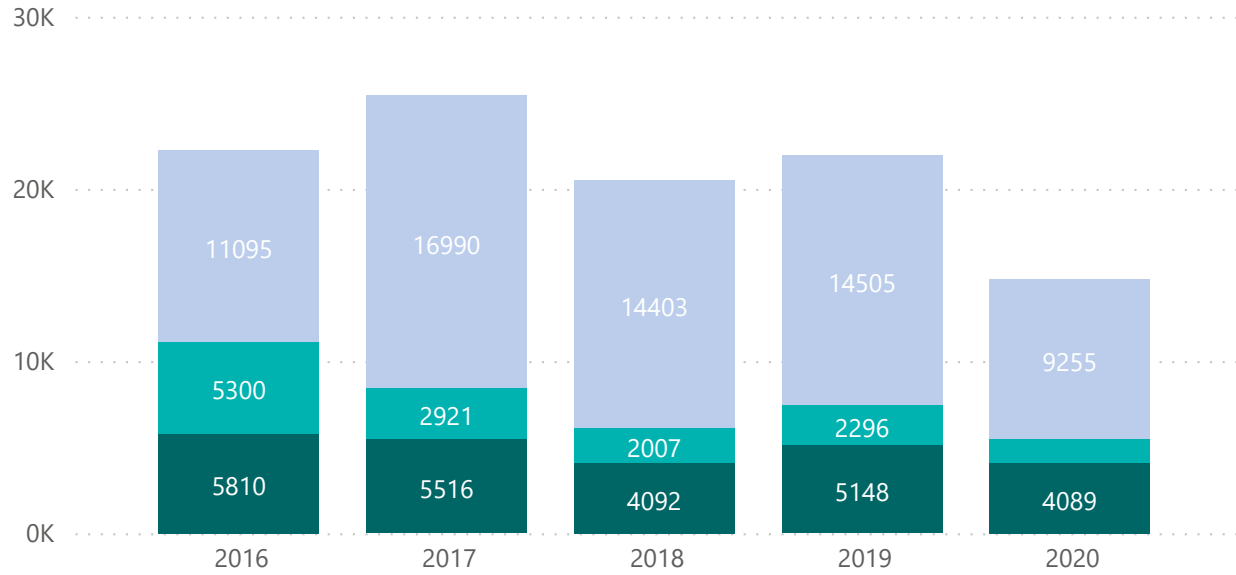

● 18-29 ● 30-39 ● 40-49 ● 50-59 ● Over 60

● Nuovi Utenti ● Vecchi Utenti

107.558
Utenti

59.045
Nuovi Utenti

2.373.195
Interventi

- 2016
- 2017
- 2018
- 2019
- 2020

● uomini ● donne ● transgender

GENERE

107.558

Utenti

59.045

Nuovi Utenti

2.373.195

Interventi

- 2016
- 2017
- 2018
- 2019
- 2020

● Italiani ● Comunitari ● Extra Comunitari

PROVENIENZA

107.558

Utenti

59.045

Nuovi Utenti

2.373.195

Interventi

- 2016
- 2017
- 2018
- 2019
- 2020

● 18-29 ● 30-39 ● 40-49 ● 50-59 ● Over 60

ETA'

2019

22.386

Utenti

308.009

Ingressi

519.007