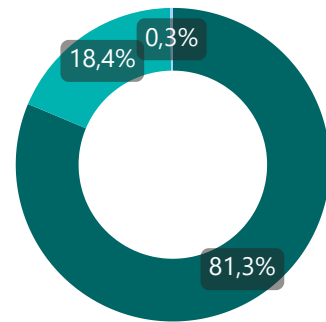

● 18-29 ● 30-39 ● 40-49 ● 50-59 ● Over 60

● Nuovi Utenti ● Vecchi Utenti

107.558
Utenti

59.045
Nuovi Utenti

2.373.195
Interventi

- 2016
- 2017
- 2018
- 2019
- 2020

● uomini ● donne ● transgender

GENERE

107.558

Utenti

59.045

Nuovi Utenti

2.373.195

Interventi

- 2016
- 2017
- 2018
- 2019
- 2020

● Italiani ● Comunitari ● Extra Comunitari