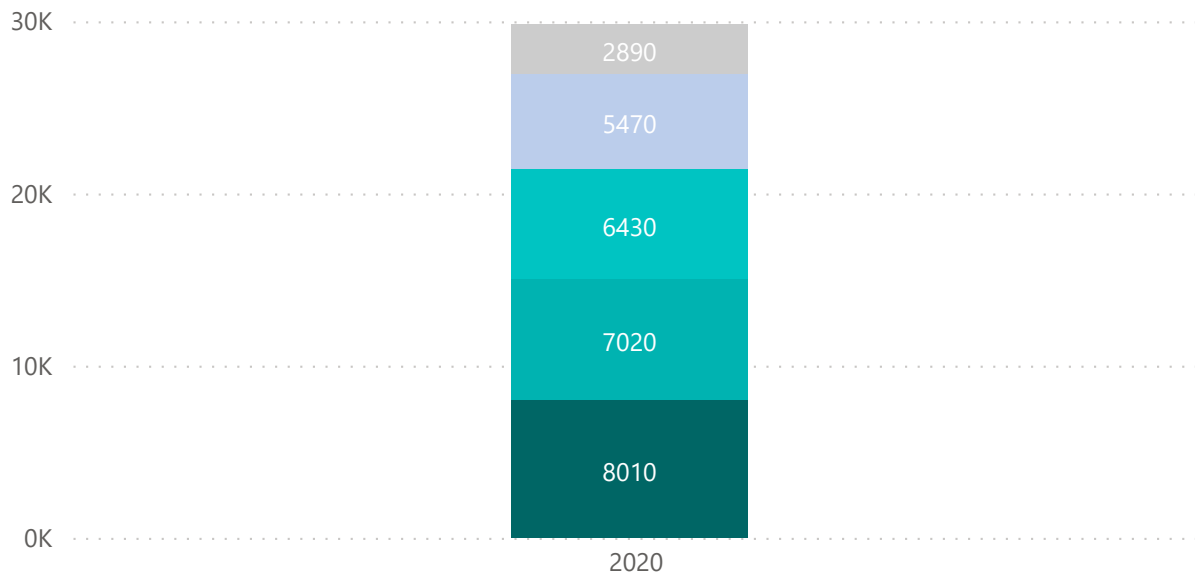

Orientamento

4137

Giorni di apertura

28.159

Ore

142

Opertori al giorno

● 2020

15.676

Utenti

8.195

Nuovi Utenti

473.362

Interventi

● Italiani ● Comunitari ● Extra Comunitari

PROVENIENZA

2020

15.676

Utenti

8.195

Nuovi Utenti

473.362

Interventi

● 18-29 ● 30-39 ● 40-49 ● 50-59 ● Over 60