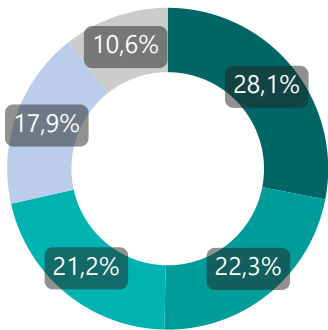

519.007

Interventi

● Italiani ● Comunitari ● Extra Comunitari

PROVENIENZA

2019

22.386

Utenti

12.973

Nuovi Utenti

519.007

Interventi

● 18-29 ● 30-39 ● 40-49 ● 50-59 ● Over 60

2019

ETA'

2020

15.676

Utenti

140.680

Ingressi

473.362

Interventi

424.493

Bassa Soglia

48.869