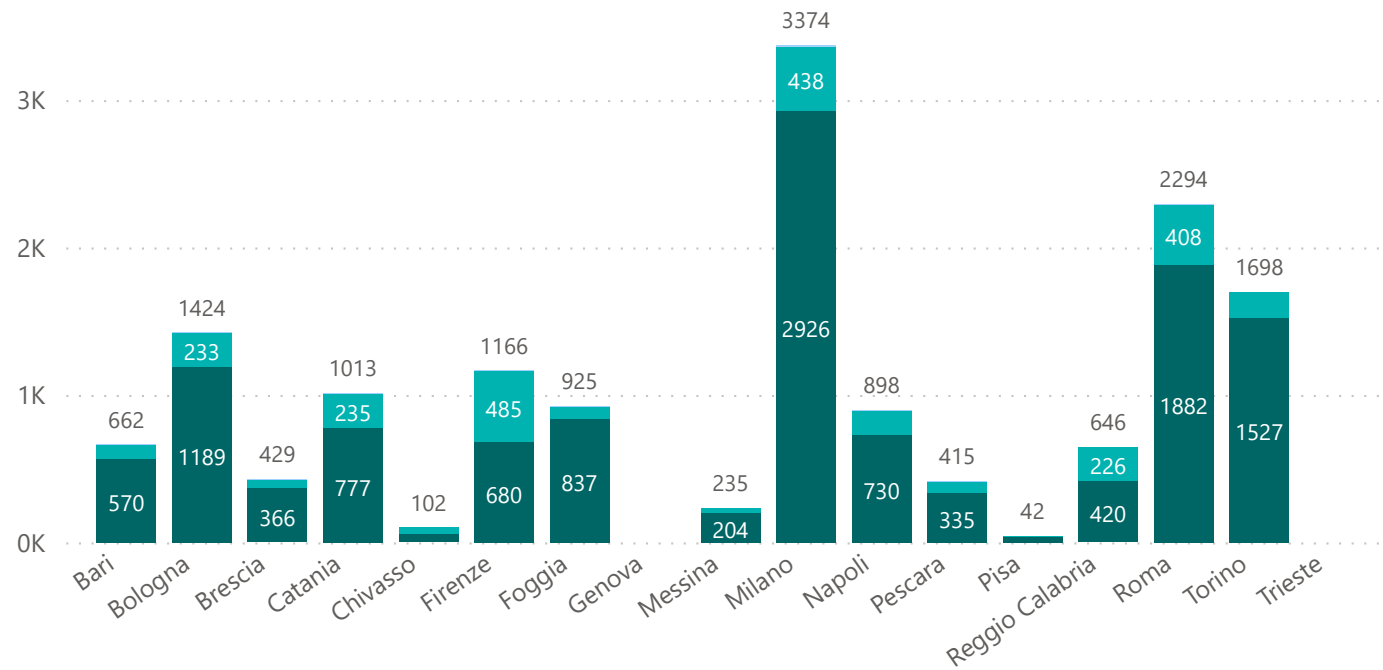

Orientamento

4137

Giorni di apertura

28.159

Ore

142

Opertori al giorno

● 2020

Utenti

8.195

Nuovi Utenti

473.362

Interventi

● uomini ● donne ● transgender

GENERE

2020

15.676

Utenti

8.195

Nuovi Utenti

473.362

Interventi

● Italiani ● Comunitari ● Extra Comunitari

PROVENIENZA

2020

15.676

Utenti

8.195

Nuovi Utenti

473.362

Interventi

● 18-29 ● 30-39 ● 40-49 ● 50-59 ● Over 60