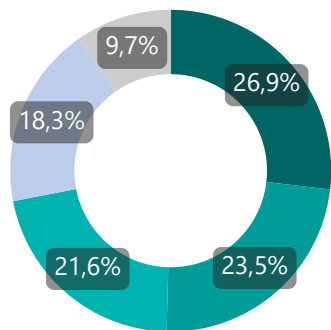

15.676

Utenti

8.195

Nuovi Utenti

473.362

Interventi

● Italiani ● Comunitari ● Extra Comunitari

PROVENIENZA

2020

15.676

Utenti

8.195

Nuovi Utenti

473.362

Interventi

● 18-29 ● 30-39 ● 40-49 ● 50-59 ● Over 60