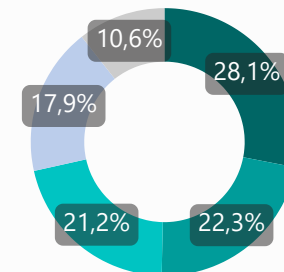

Interventi

417.388

Bassa Soglia

101.619

Orientamento

7034

Giorni di apertura

43.441

● 18-29 ● 30-39 ● 40-49 ● 50-59 ● Over 60

● Nuovi Utenti ● Vecchi Utenti

2019

22.386

Utenti

12.973

Nuovi Utenti

519.007