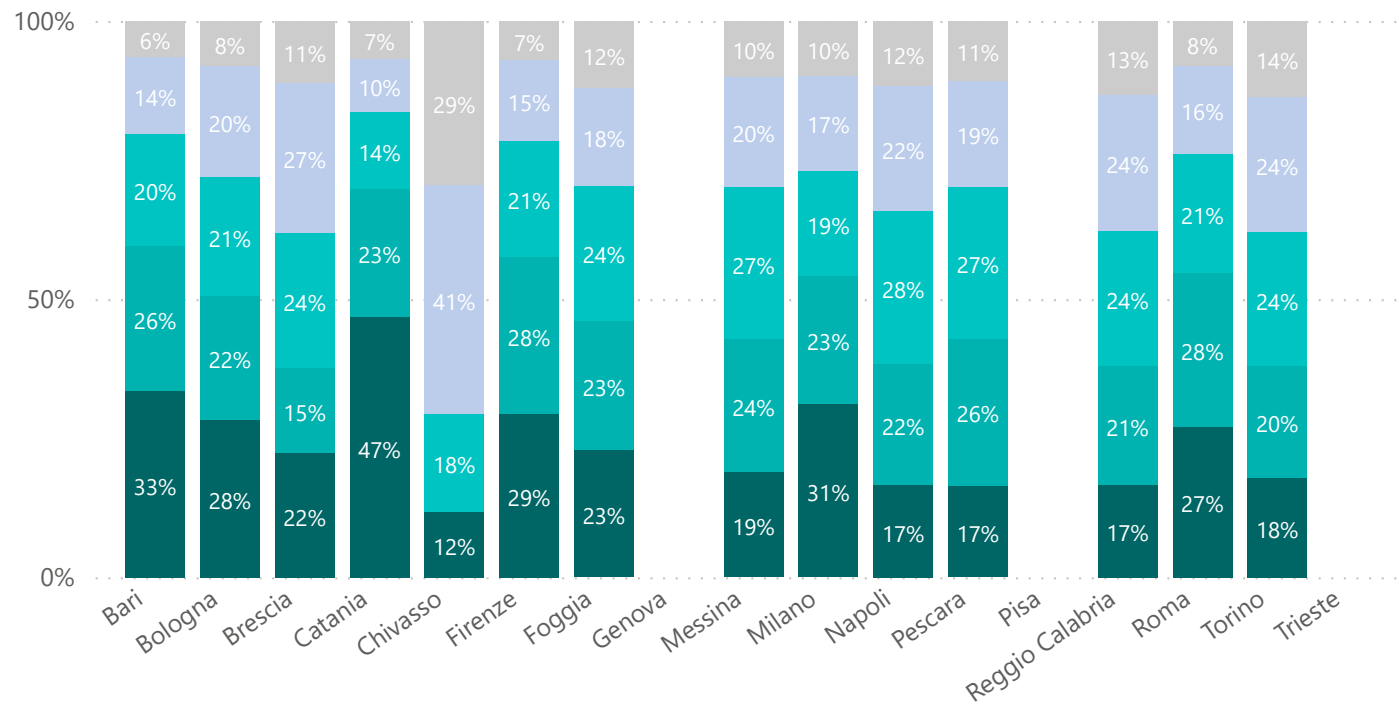

15.676

Utenti

8.195

Nuovi Utenti

473.362

Interventi

● Italiani ● Comunitari ● Extra Comunitari

PROVENIENZA

2020

15.676

Utenti

8.195

Nuovi Utenti

473.362

Interventi

● 18-29 ● 30-39 ● 40-49 ● 50-59 ● Over 60