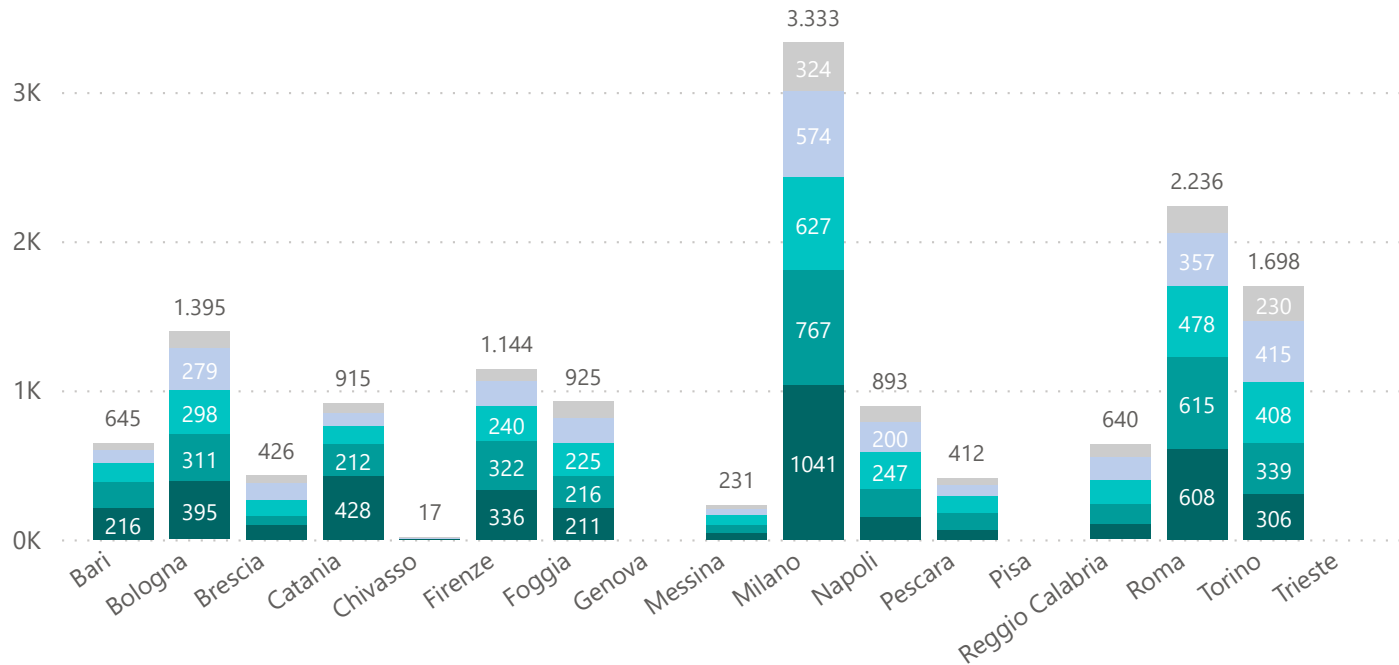

Orientamento

4137

Giorni di apertura

28.159

Ore

142

Opertori al giorno

● 2020

Utenti

8.195

Nuovi Utenti

473.362

Interventi

● uomini ● donne ● transgender

GENERE

2020

15.676

Utenti

8.195

Nuovi Utenti

473.362

Interventi

● Italiani ● Comunitari ● Extra Comunitari

PROVENIENZA

2020

15.676

Utenti

8.195

Nuovi Utenti

473.362

Interventi

● 18-29 ● 30-39 ● 40-49 ● 50-59 ● Over 60