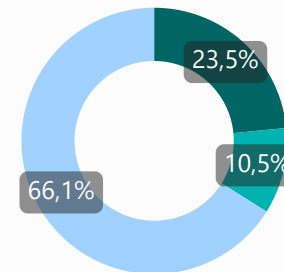

● Italiani ● Comunitari ● Extra UE