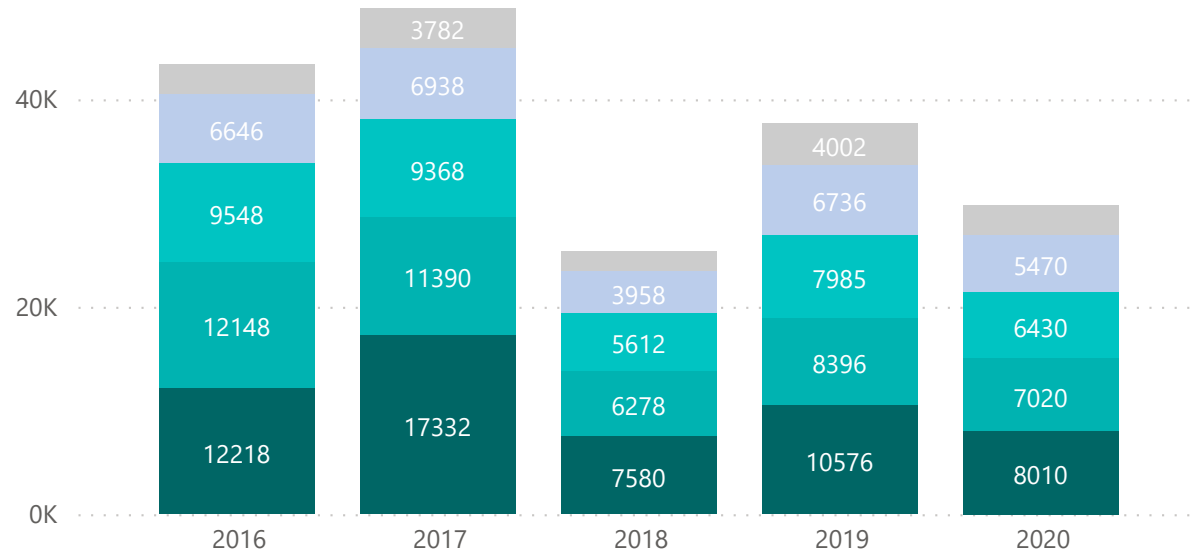

● 18-29 ● 30-39 ● 40-49 ● 50-59 ● Over 60

● Nuovi Utenti ● Vecchi Utenti

107.558
Utenti

59.045
Nuovi Utenti

2.373.195
Interventi

- 2016
- 2017
- 2018
- 2019
- 2020

● uomini ● donne ● transgender

GENERE

107.558

Utenti

59.045

Nuovi Utenti

2.373.195

Interventi

- 2016
- 2017
- 2018
- 2019
- 2020

● Italiani ● Comunitari ● Extra Comunitari

PROVENIENZA

107.558

Utenti

59.045

Nuovi Utenti

2.373.195

Interventi

- 2016
- 2017
- 2018
- 2019
- 2020

● 18-29 ● 30-39 ● 40-49 ● 50-59 ● Over 60

ETA'

2019

22.386

Utenti

308.009

Ingressi

519.007