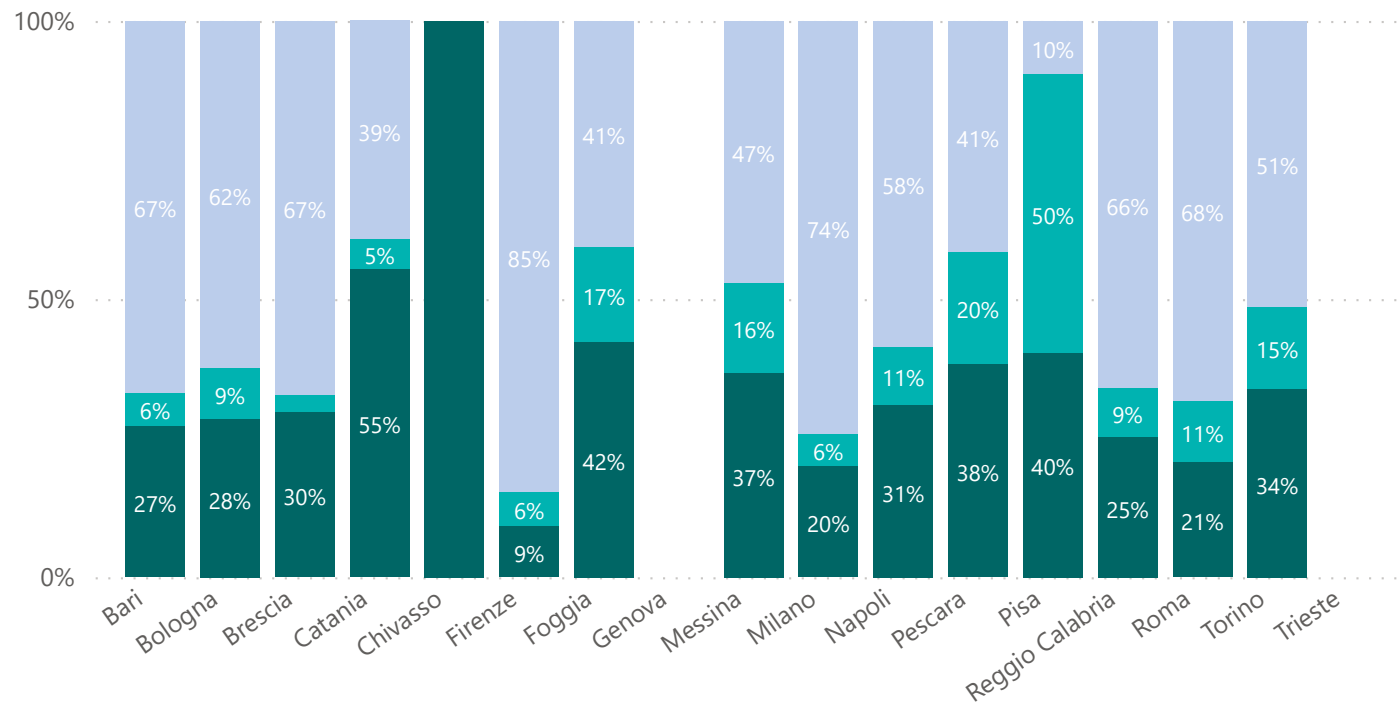

Utenti

8.195

Nuovi Utenti

473.362

Interventi

● uomini ● donne ● transgender

GENERE

2020

15.676

Utenti

8.195

Nuovi Utenti

473.362

Interventi

● Italiani ● Comunitari ● Extra Comunitari

PROVENIENZA

2020

15.676

Utenti

8.195

Nuovi Utenti

473.362

Interventi

● 18-29 ● 30-39 ● 40-49 ● 50-59 ● Over 60