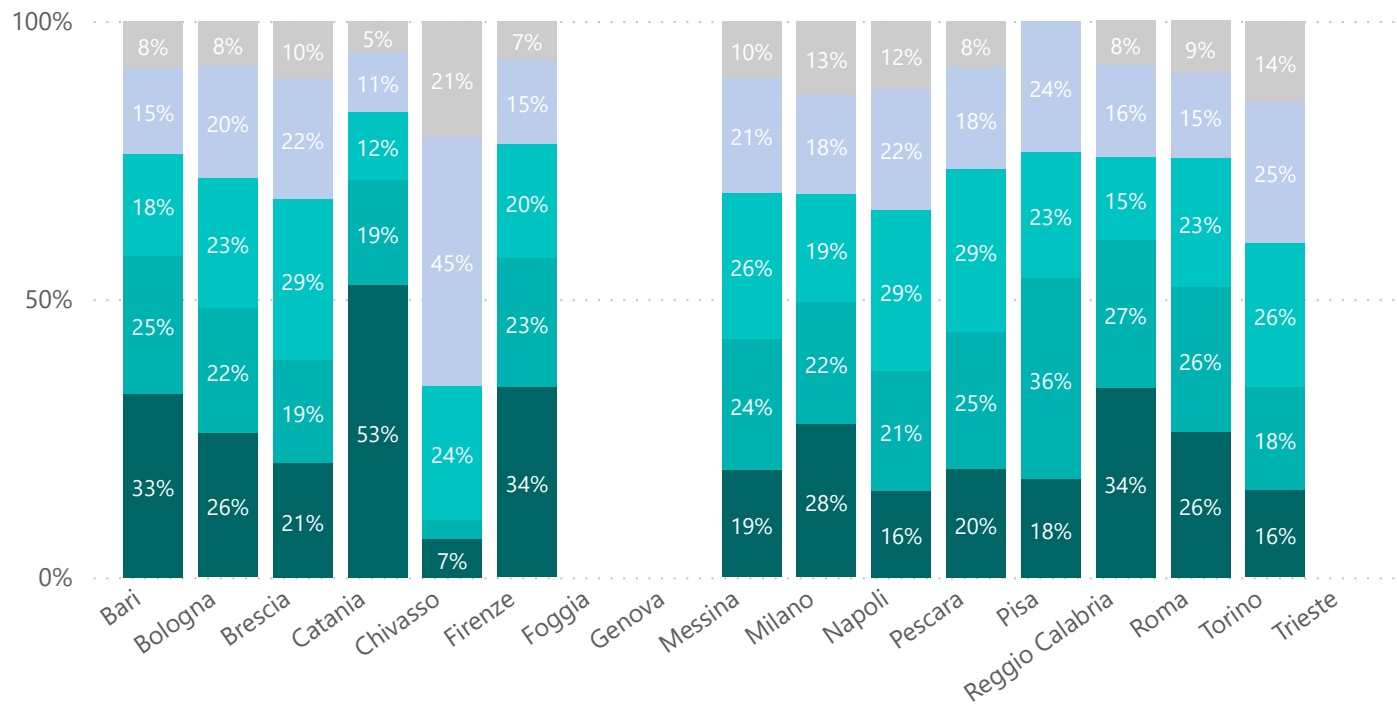

519.007

Interventi

● Italiani ● Comunitari ● Extra Comunitari

PROVENIENZA

2019

22.386

Utenti

12.973

Nuovi Utenti

519.007

Interventi

● 18-29 ● 30-39 ● 40-49 ● 50-59 ● Over 60

2019

ETA'

2020

15.676

Utenti

140.680

Ingressi

473.362

Interventi

424.493

Bassa Soglia

48.869

Orientamento

4137

Giorni di apertura

28.159

Ore

142

Opertori al giorno

● 2020