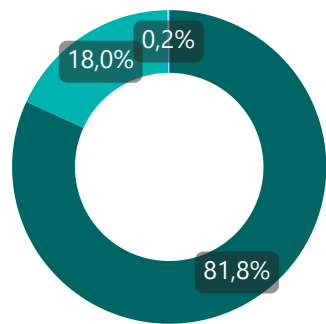

Utenti

8.195

Nuovi Utenti

473.362

Interventi

● uomini ● donne ● transgender

GENERE

2020

15.676

Utenti

8.195

Nuovi Utenti

473.362

Interventi

● Italiani ● Comunitari ● Extra Comunitari

PROVENIENZA

2020

15.676

Utenti

8.195

Nuovi Utenti

473.362

Interventi

● 18-29 ● 30-39 ● 40-49 ● 50-59 ● Over 60