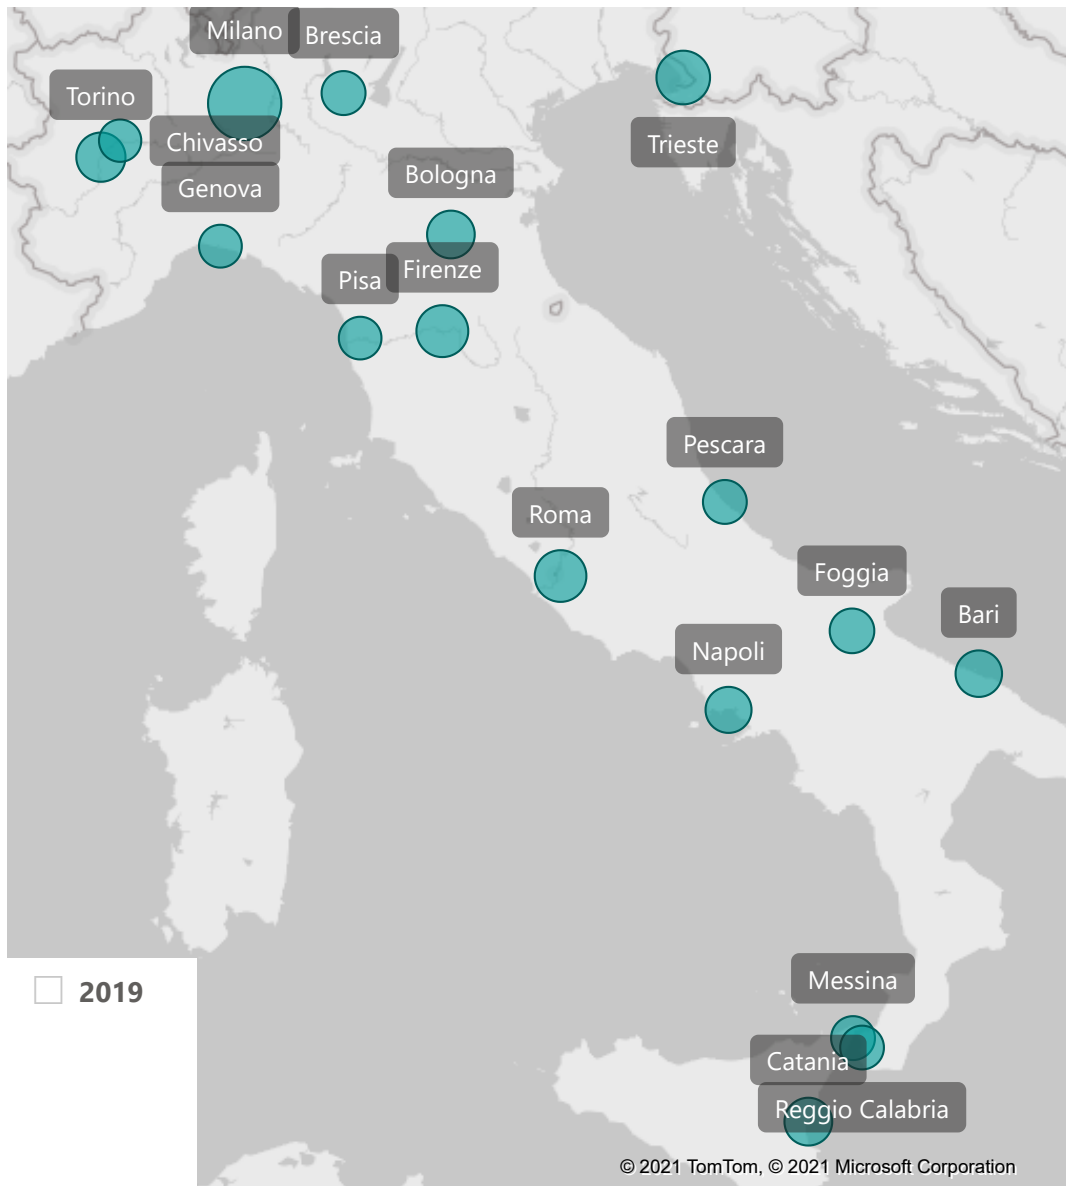

22.386

Utenti

308.009

Ingressi

519.007

Interventi

417.388

Bassa Soglia

101.619

Orientamento

7034

Giorni di apertura

43.441

Ore

182

Opertori al giorno

● 2019

□ 2019

© 2021 TomTom, © 2021 Microsoft Corporation