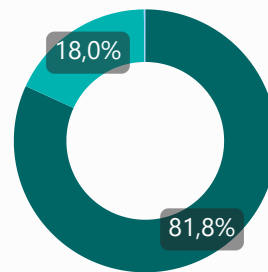

● uomini ● donne ● trans