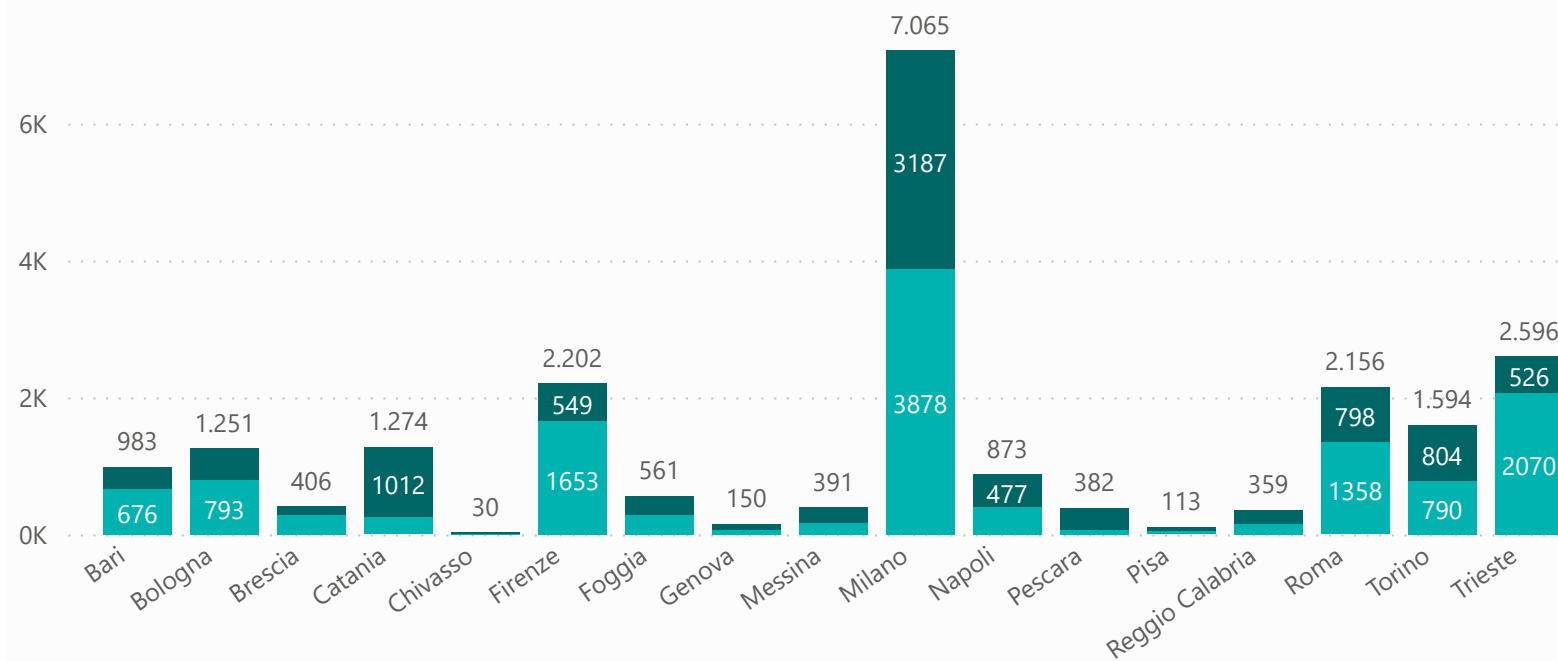

● 18-29 ● 30-39 ● 40-49 ● 50-59 ● Over 60

ETA'

2019

22.386

Utenti

308.009

Ingressi

519.007

Interventi

417.388

Bassa Soglia

101.619

Orientamento

7034

Giorni di apertura

43.441

Ore

182

Opertori al giorno

● 2019

□ 2019

© 2021 TomTom, © 2021 Microsoft Corporation

● uomini ● donne ● trans

● Italiani ● Comunitari ● Extra UE

● 18-29 ● 30-39 ● 40-49 ● 50-59 ● Over 60

● Nuovi Utenti ● Vecchi Utenti

2019

22.386

Utenti

12.973

Nuovi Utenti

519.007