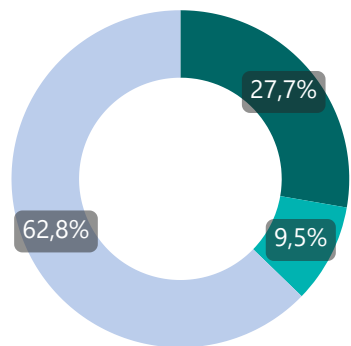

Utenti

8.195

Nuovi Utenti

473.362

Interventi

● uomini ● donne ● transgender

GENERE

2020

15.676

Utenti

8.195

Nuovi Utenti

473.362

Interventi

● Italiani ● Comunitari ● Extra Comunitari

PROVENIENZA

2020

15.676

Utenti

8.195

Nuovi Utenti

473.362

Interventi

● 18-29 ● 30-39 ● 40-49 ● 50-59 ● Over 60