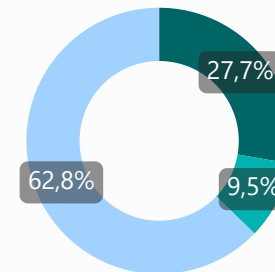

● Italiani ● Comunitari ● Extra UE