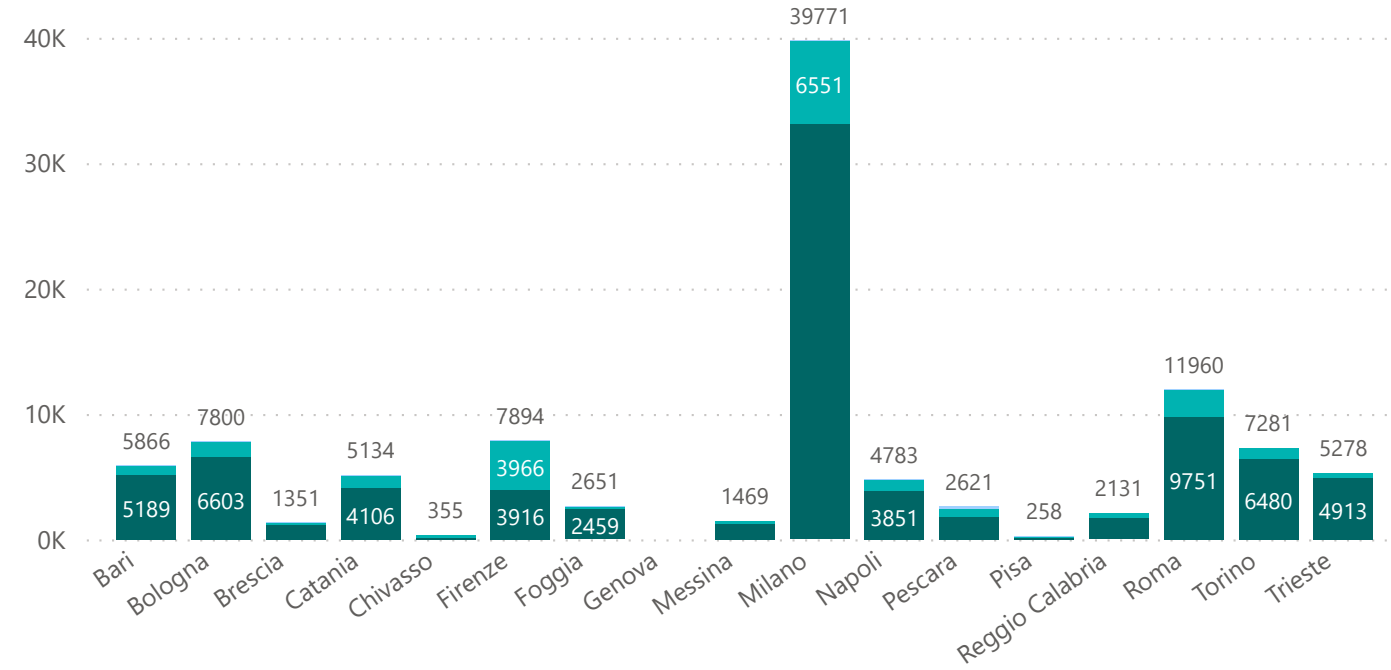

Ore

757

Opertori al giorno

● 2016 ● 2017 ● 2018 ● 2019 ● 2020

2016
2017
2018
2019
2020

© 2021 TomTom, © 2021 Microsoft Corporation

● uomini ● donne ● trans

● Italiani ● Comunitari ● Extra UE

● 18-29 ● 30-39 ● 40-49 ● 50-59 ● Over 60

● Nuovi Utenti ● Vecchi Utenti

107.558
Utenti

59.045
Nuovi Utenti

2.373.195
Interventi

- 2016
- 2017
- 2018
- 2019
- 2020

● uomini ● donne ● transgender

GENERE

107.558

Utenti

59.045

Nuovi Utenti

2.373.195

Interventi

- 2016
- 2017
- 2018
- 2019
- 2020

● Italiani ● Comunitari ● Extra Comunitari

PROVENIENZA

107.558

Utenti

59.045

Nuovi Utenti

2.373.195

Interventi

- 2016
- 2017
- 2018
- 2019
- 2020