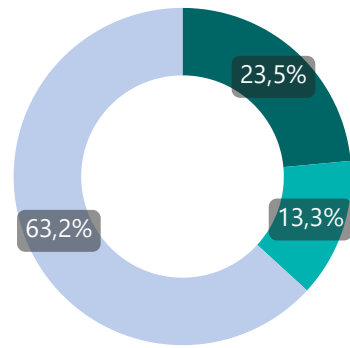

● 18-29 ● 30-39 ● 40-49 ● 50-59 ● Over 60

● Nuovi Utenti ● Vecchi Utenti

107.558
Utenti

59.045
Nuovi Utenti

2.373.195
Interventi

- 2016
- 2017
- 2018
- 2019
- 2020

● uomini ● donne ● transgender

GENERE

107.558

Utenti

59.045

Nuovi Utenti

2.373.195

Interventi

- 2016
- 2017
- 2018
- 2019
- 2020

● Italiani ● Comunitari ● Extra Comunitari

PROVENIENZA

107.558

Utenti

59.045

Nuovi Utenti

2.373.195

Interventi

- 2016
- 2017
- 2018
- 2019
- 2020

● 18-29 ● 30-39 ● 40-49 ● 50-59 ● Over 60

ETA'

2019

22.386

Utenti

308.009

Ingressi

519.007