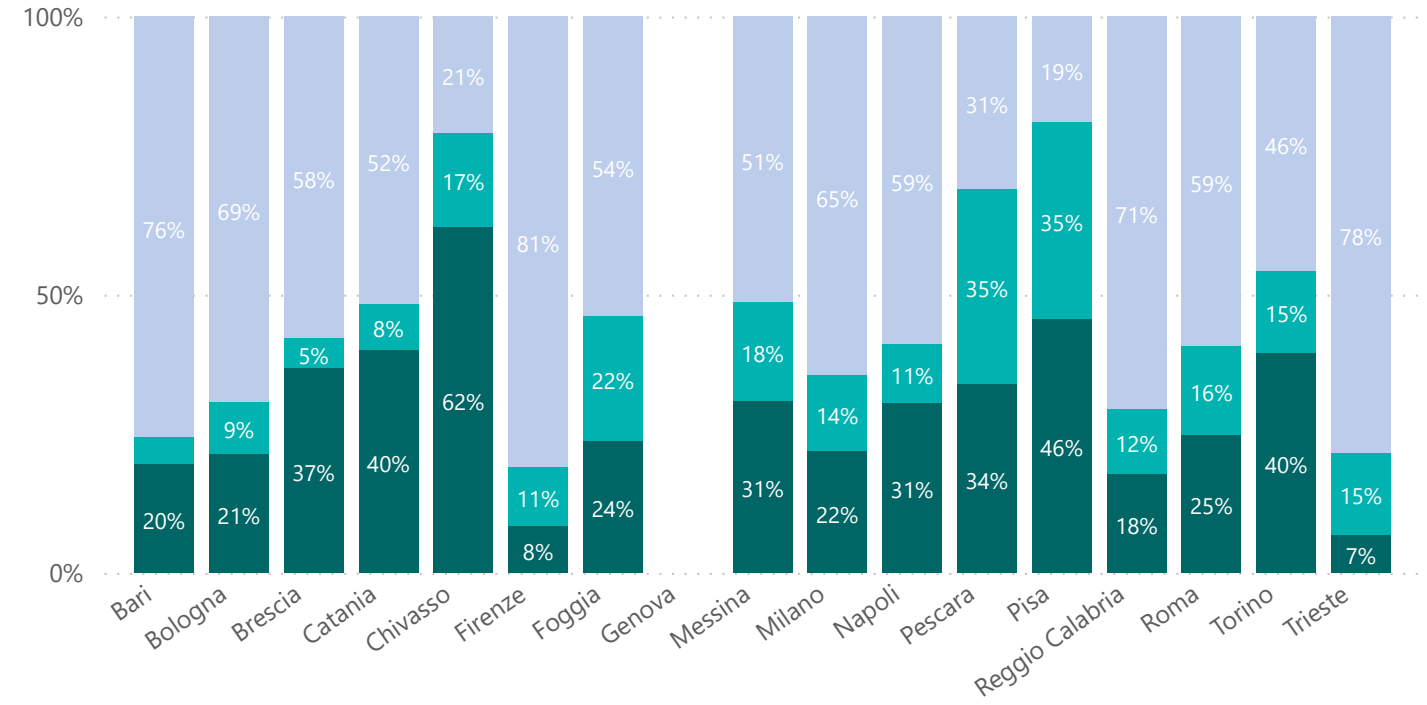

● 18-29 ● 30-39 ● 40-49 ● 50-59 ● Over 60

● Nuovi Utenti ● Vecchi Utenti

107.558
Utenti

59.045
Nuovi Utenti

2.373.195
Interventi

- 2016
- 2017
- 2018
- 2019
- 2020

● uomini ● donne ● transgender

GENERE

107.558

Utenti

59.045

Nuovi Utenti

2.373.195

Interventi

- 2016
- 2017
- 2018
- 2019
- 2020

● Italiani ● Comunitari ● Extra Comunitari

PROVENIENZA

107.558

Utenti

59.045

Nuovi Utenti

2.373.195

Interventi

- 2016
- 2017
- 2018
- 2019
- 2020

● 18-29 ● 30-39 ● 40-49 ● 50-59 ● Over 60

ETA'

2019

22.386

Utenti

308.009

Ingressi

519.007