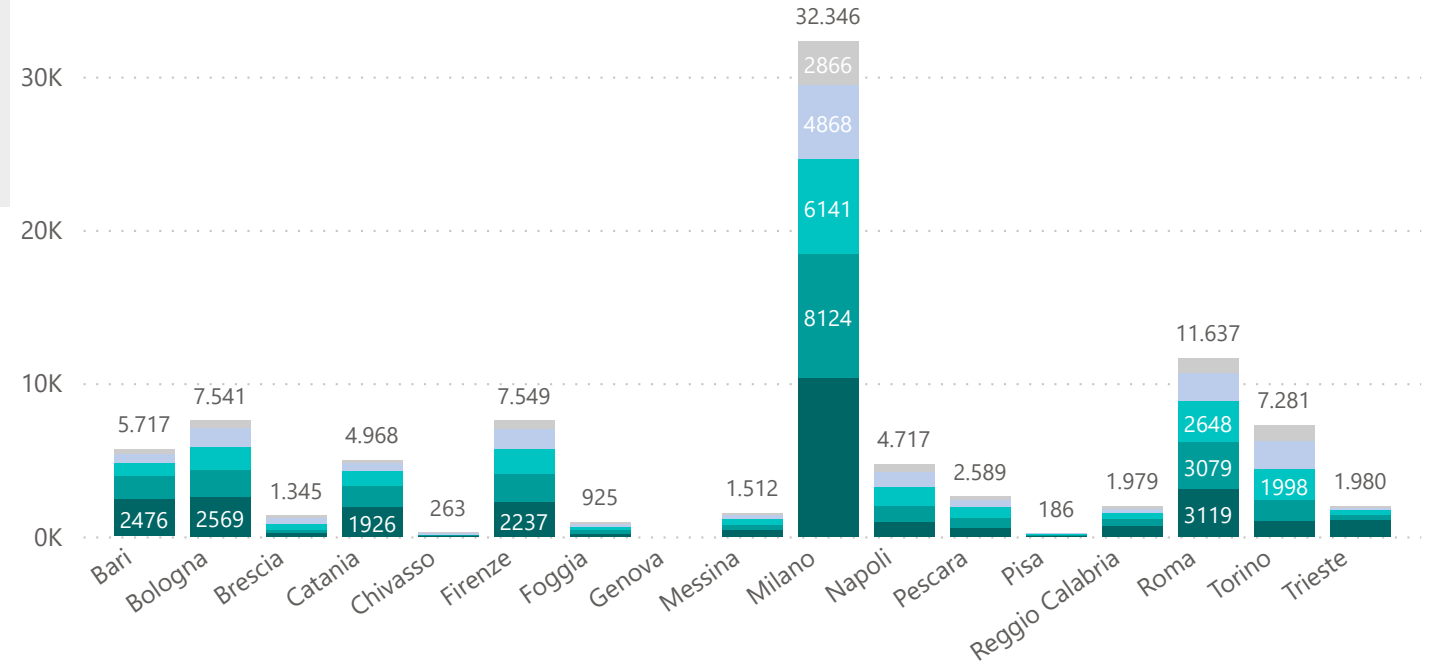

107.558

Utenti

59.045

Nuovi Utenti

2.373.195

Interventi

- 2016
- 2017
- 2018
- 2019
- 2020

● Italiani ● Comunitari ● Extra Comunitari

PROVENIENZA

107.558

Utenti

59.045

Nuovi Utenti

2.373.195

Interventi

- 2016
- 2017
- 2018
- 2019
- 2020

● 18-29 ● 30-39 ● 40-49 ● 50-59 ● Over 60

ETA'

2019

22.386

Utenti

308.009

Ingressi

519.007

Interventi

417.388

Bassa Soglia

101.619

Orientamento

7034

Giorni di apertura

43.441