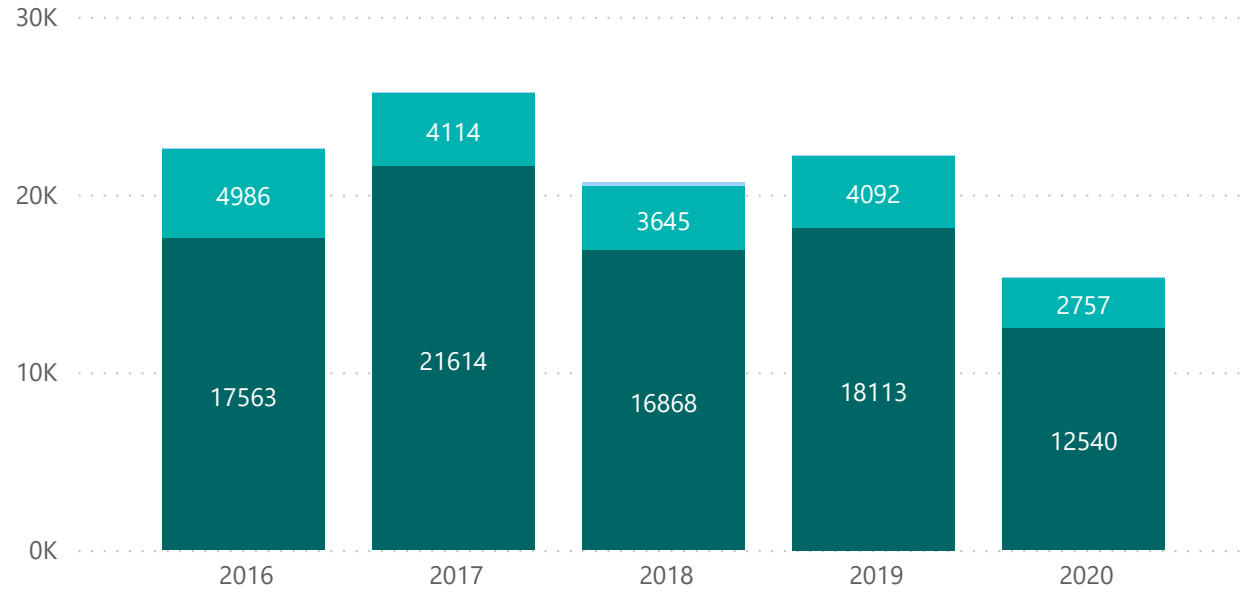

RAPPORTO ANNUALE 2020

osservatorio nazionale della solidarietà nelle stazioni italiane

Totale 2016-2019

107.558

Utenti

1.025.715

Ingressi

2.373.195

● 18-29 ● 30-39 ● 40-49 ● 50-59 ● Over 60

● Nuovi Utenti ● Vecchi Utenti

107.558
Utenti

59.045
Nuovi Utenti

2.373.195
Interventi

- 2016
- 2017
- 2018
- 2019
- 2020

● uomini ● donne ● transgender

GENERE

107.558

Utenti

59.045

Nuovi Utenti

2.373.195

Interventi

- 2016
- 2017
- 2018
- 2019
- 2020

● Italiani ● Comunitari ● Extra Comunitari

PROVENIENZA

107.558

Utenti

59.045

Nuovi Utenti

2.373.195

Interventi

- 2016
- 2017
- 2018
- 2019
- 2020